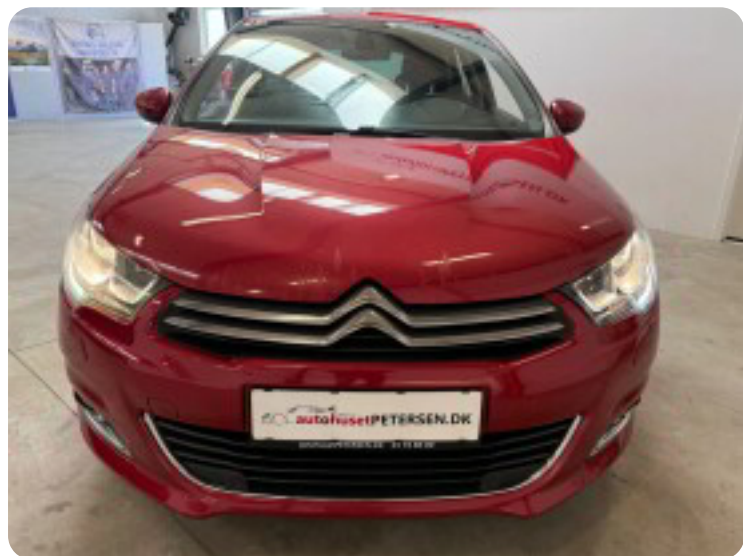

Specifikationer

Km
225.000

Km/l
27,8

1. registrering
Januar 2016

Modelår
2016

Nypris
DKK 228.605,-

HK / Nm
120 HK / 300 Nm

Type
Halvkombi

0-100 km/t
11,8 sek

Tophastighed
197 km/t

Drivmiddel
Diesel

Trækjul
Forhjul

Tank
60 l

Grøn ejeravgift
DKK 1.860,- / årligt

Gear
Manuelt gear

Gear
6 gear

Citroën C4

BlueHDi 120 Feel

DKK 54.900,-
Kontantpris

Billeder (17)

Se flere billeder på: autohusetpetersen.dk/biler/citroen-c4-bluehdi-120-feel-o0rcgsno4px

Udstyrsliste (23)

2

2 zone klima