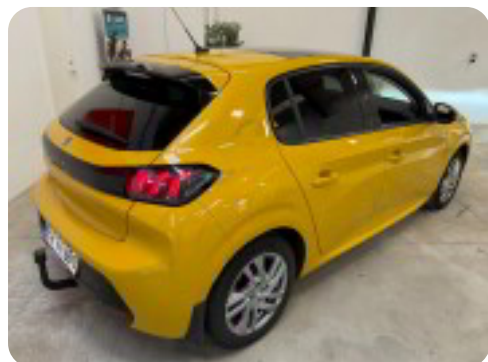

## Specifikationer

Km 165.000	Km/l 34,4	1. registrering September 2020
Modelår 2020	Nypris DKK 185.909,-	HK / Nm 100 HK / 250 Nm
Type Halvkombi	0-100 km/t 10,2 sek	Tophastighed 188 km/t
Drivmiddel Diesel	Trækjul Forhjul	Tank 41 l
Grøn ejerafgift DKK 1.520,- / årligt	Gear Manuelt gear	Gear 6 gear

## Peugeot 208

BlueHDi 100 Allure Sky

**Solgt**

## Billeder (17)

Se flere billeder på: [autohusetpetersen.dk/biler/peugeot-208-bluehdi-100-allure-sky-nyhwi2rfdka](https://autohusetpetersen.dk/biler/peugeot-208-bluehdi-100-allure-sky-nyhwi2rfdka)