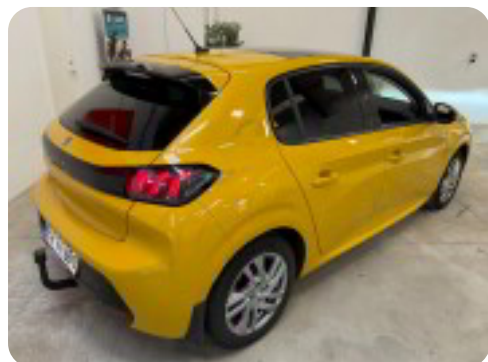

Specifikationer

Km
165.000

Km/l
34,4

1. registrering
September 2020

Modelår
2020

Nypris
DKK 185.909,-

HK / Nm
100 HK / 250 Nm

Type
Halvkombi

0-100 km/t
10,2 sek

Tophastighed
188 km/t

Drivmiddel
Diesel

Trækjul
Forhjul

Tank
41 l

Grøn ejeravgift
DKK 1.520,- / årligt

Geartype
Manuelt gear

Gear
6 gear

Peugeot 208

BlueHdi 100 Allure Sky

DKK 94.900,-

Kontantpris

Billeder (18)

Se flere billeder på: autohusetpetersen.dk/biler/peugeot-208-bluehdi-100-allure-sky-nyhwi2rfdka

Udstyrsliste (35)

1

16" alufælge

2

2 zone klima

4

4x el-ruder

a

aftageligt anhængertræk airbags automatisk nedblændeligt bakspejl

A