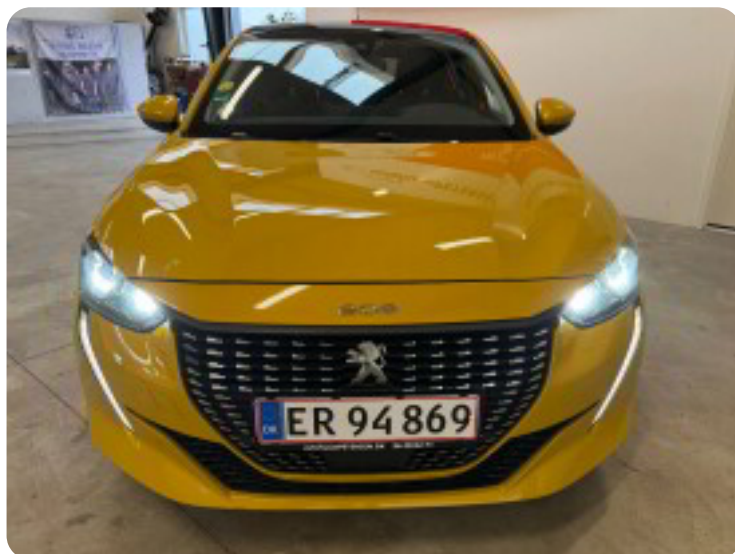

## Specifikationer

Km 165.000	Km/l 34,4	1. registrering September 2020
Modelår 2020	Nypris DKK 185.909,-	HK / Nm 100 HK / 250 Nm
Type Halvkombi	0-100 km/t 10,2 sek	Tophastighed 188 km/t
Drivmiddel Diesel	Trækjul Forhjul	Tank 41 l
Grøn ejerafgift DKK 1.520,- / årligt	Gear Manuelt gear	Gear 6 gear

## Peugeot 208

BlueHDi 100 Allure Sky

**Solgt**

## Billeder (17)

Se flere billeder på: [autohusetpetersen.dk/biler/peugeot-208-bluehdi-100-allure-sky-nyhwi2rfdka](https://autohusetpetersen.dk/biler/peugeot-208-bluehdi-100-allure-sky-nyhwi2rfdka)