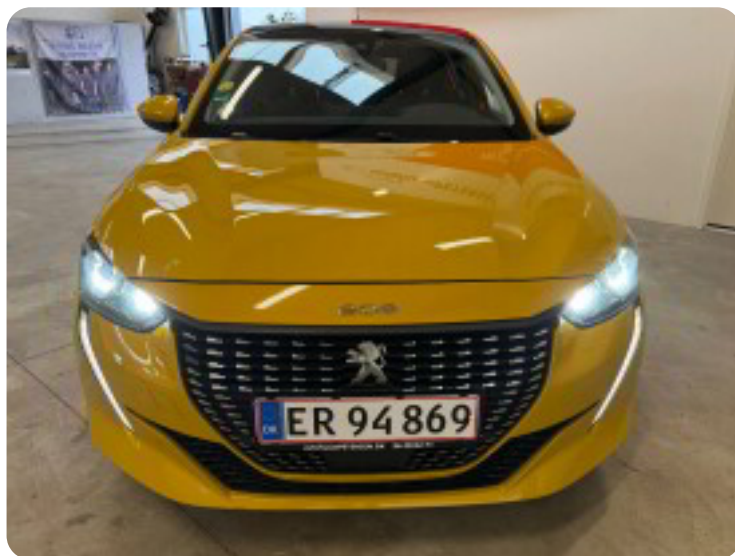

Specifikationer

Km
165.000

Km/l
34,4

1. registrering
September 2020

Modelår
2020

Nypris
DKK 185.909,-

HK / Nm
100 HK / 250 Nm

Type
Halvkombi

0-100 km/t
10,2 sek

Tophastighed
188 km/t

Drivmiddel
Diesel

Trækjul
Forhjul

Tank
41 l

Grøn ejeravgift
DKK 1.520,- / årligt

Geartype
Manuelt gear

Gear
6 gear

Peugeot 208

BlueHdi 100 Allure Sky

DKK 94.900,-

Kontantpris

Billeder (18)

Se flere billeder på: autohusetpetersen.dk/biler/peugeot-208-bluehdi-100-allure-sky-nyhwi2rfdka

Udstyrsliste (35)

1

16" alufælge

2

2 zone klima

4

4x el-ruder

a

aftageligt anhængertræk airbags automatisk nedblændeligt bakspejl

A