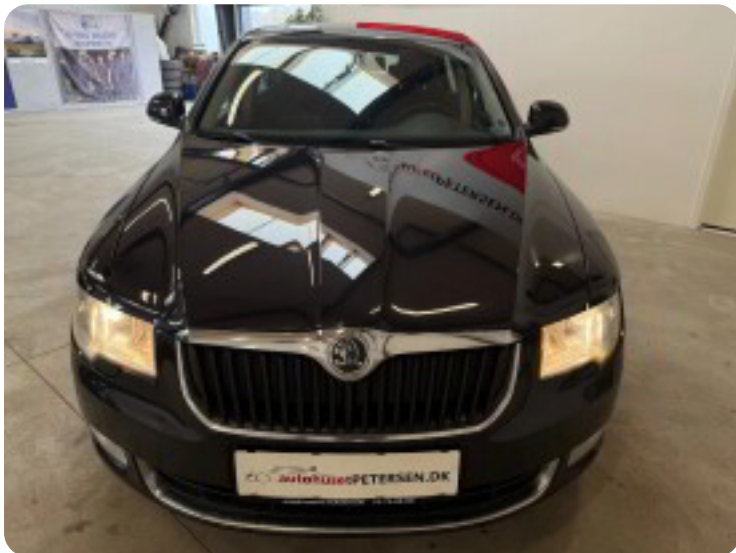

Specifikationer

Km
316.000

Km/l
14,7

1. registrering
Oktober 2009

Modelår
2009

Nypris
DKK 349.000,-

HK / Nm
125 HK / 200 Nm

Type
Halvkombi

0-100 km/t
10,5 sek

Tophastighed
201 km/t

Drivmiddel
Benzin

Trækjul
Forhjul

Tank
62 l

Grøn ejeravgift
DKK 4.320,- / årligt

Gear
Manuelt gear

Gear
6 gear

Skoda Superb

TSi 125 Elegance

DKK 24.900,-
Kontantpris

Billeder (18)

Se flere billeder på: autohusetpetersen.dk/biler/skoda-superb-tsi-125-elegance-iqciuk8qk2p

Udstyrsliste (16)

1

15" alufælge