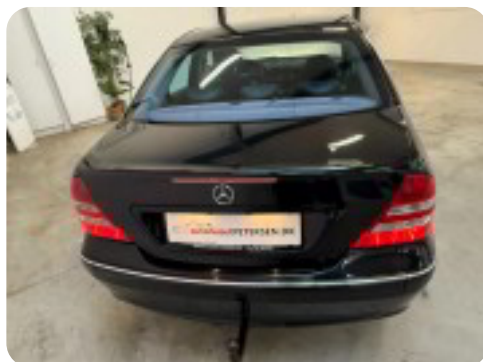

0-100 km/t
9,2 sek

Tophastighed
235 km/t

Drivmiddel
Benzin

Trækjul
Bagjul

Tank
62 l

Grøn ejeravgift
DKK 11.000,- / årligt

Gear
Manuelt gear

Gear
6 gear

Mercedes C240

Avantgarde

DKK 49.900,-

Kontantpris

Billeder (17)

Se flere billeder på: autohusetpetersen.dk/biler/mercedes-c240-avantgarde-ck9gxnwuehe

Udstyrsliste (15)

- 1
17" alufælge
- 2
2 zone klima
- 4
4x el-ruder
- a
aftageligt anhængertræk airbags
- C
CD/radio
- d
dellæder (kunstlæder)
- f
fartpilot fjernbetjent centrallås
- k
kørecomputer
- l
læderrat
- m
multifunktionsrat
- n
navigation
- s
sædevarme
- t
tågelygter