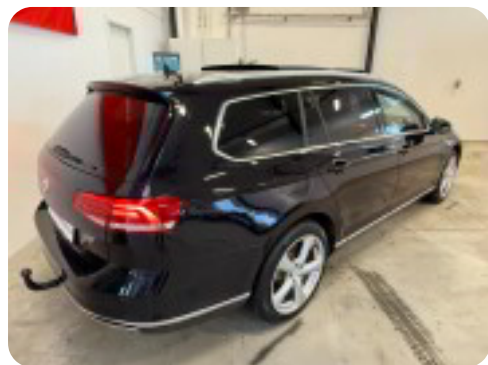

VW Passat

GTE Highline Variant DSG

Solgt

Billeder (21)

Se flere billeder på: autohusetpetersen.dk/biler/vw-passat-gte-highline-variant-dsg-mu8ldikqkos

Udstyrsliste (35)

A

ABS bremses Adaptiv fartpilot Aftagelig anhængertræk Alufælge Android Auto Apple CarPlay