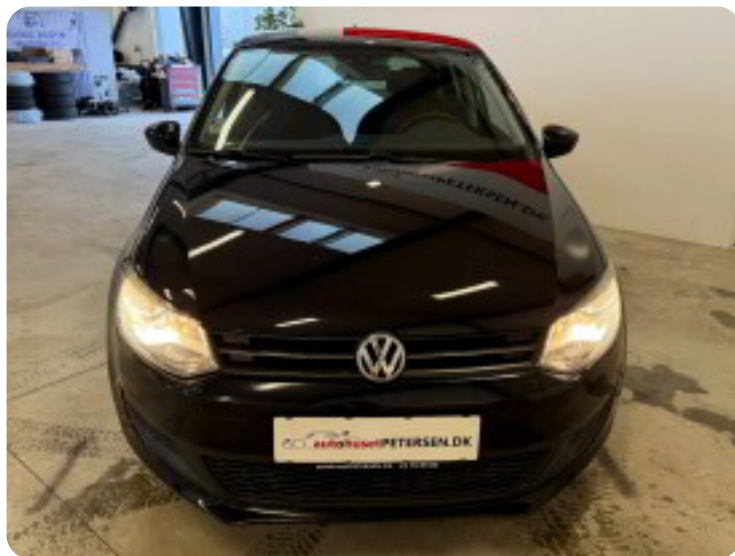

Billeder (17)

Se flere billeder på: autohusetpetersen.dk/biler/vw-polo-comfortline-xwswnlgiow