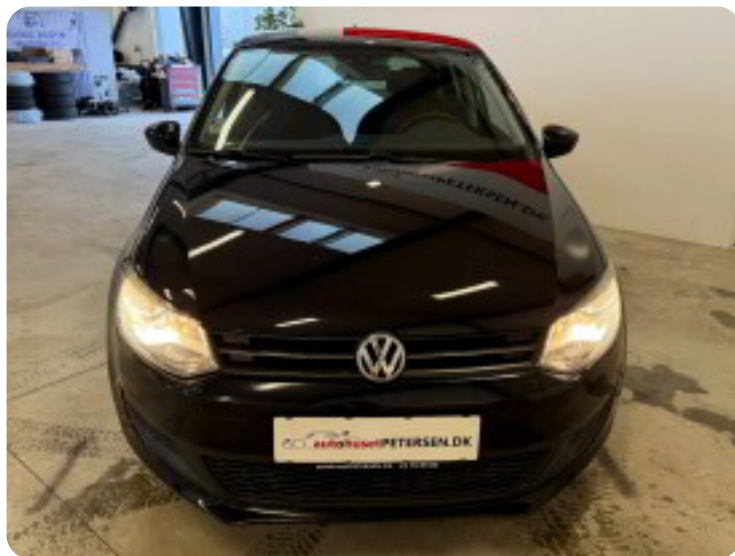

## Specifikationer

Km  
207.000

Km/l  
16,9

1. registrering  
Marts 2010

Modelår  
2010

Nypris  
DKK 192.698,-

HK / Nm  
85 HK / 132 Nm

Type  
Halvkombi

0-100 km/t  
12,1 sek

Tophastighed  
177 km/t

Drivmiddel  
Benzin

Trækjul  
Forhjul

Tank  
45 l

Grøn ejeravgift  
DKK 2.580,- / årligt

Geartype  
Manuelt gear

Gear  
5 gear

## VW Polo

Comfortline

**Solgt**

## Billeder (17)

Se flere billeder på: [autohusetpetersen.dk/biler/vw-polo-comfortline-xwswnlgiow](https://autohusetpetersen.dk/biler/vw-polo-comfortline-xwswnlgiow)