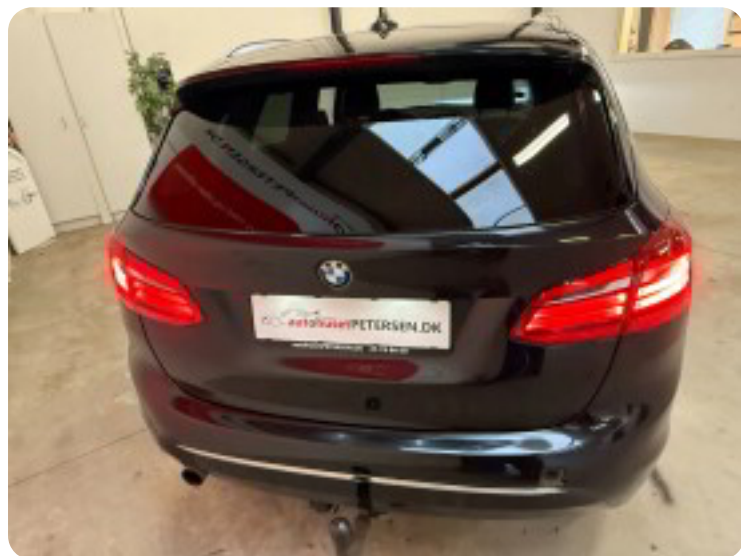

## Specifikationer

Km 220.000	Km/l 23,3	1. registrering September 2014
Modelår 2014	Nypris DKK 472.298,-	HK / Nm 150 HK / 330 Nm
Type MPV	0-100 km/t 8,9 sek	Tophastighed 210 km/t
Drivmiddel Diesel	Trækjul Forhjul	Tank 51 l
Grøn ejeravgift DKK 2.920,- / årligt	Gear Automatgear	Gear 8 gear

## BMW 218d

Active Tourer Advantage aut.

**Solgt**

## Billeder (17)

Se flere billeder på: [autohusetpetersen.dk/biler/bmw-218d-active-tourer-advantage-aut-y02vxtu4dyz](https://autohusetpetersen.dk/biler/bmw-218d-active-tourer-advantage-aut-y02vxtu4dyz)