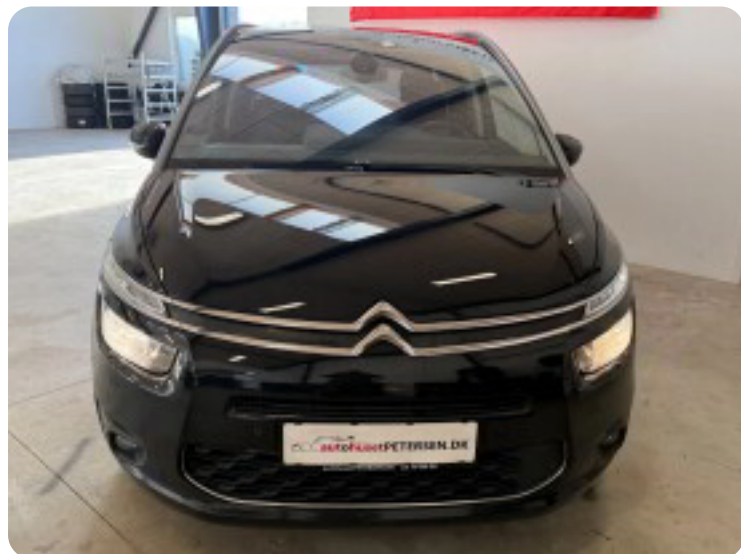

Billeder (23)

Se flere billeder på: autohusetpetersen.dk/biler/citroen-grand-c4-picasso-e-hdi-115-exclusive-e6g-7prs-hlcddv0x7ls