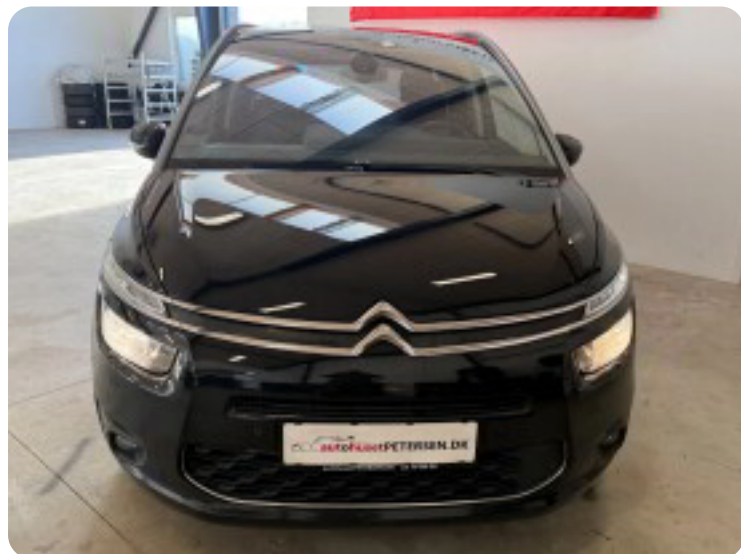

0-100 km/t  
12,6 sek

Tophastighed  
189 km/t

Drivmiddel  
Diesel

Trækjul  
Forhjul

Tank  
55 l

Grøn ejeravgift  
DKK 1.860,- / årligt

Geartype  
Automatgear

Gear  
6 gear

## Citroën Grand C4 Picasso

e-HDi 115 Exclusive E6G 7prs

**Solgt**

## Billeder (23)

Se flere billeder på: [autohusetpetersen.dk/biler/citroen-grand-c4-picasso-e-hdi-115-exclusive-e6g-7prs-hlcddv0x7ls](https://autohusetpetersen.dk/biler/citroen-grand-c4-picasso-e-hdi-115-exclusive-e6g-7prs-hlcddv0x7ls)