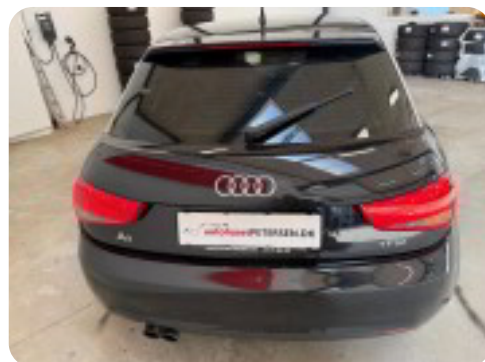

Specifikationer

Km 228.000	Km/l 18,9	1. registrering Februar 2011
Modelår 2011	Nypris DKK 280.786,-	HK / Nm 122 HK / 200 Nm
Type Mikro	0-100 km/t 8,9 sek	Tophastighed 203 km/t
Drivmiddel Benzin	Trækjul Forhjul	Tank 45 l
Grøn ejeravgift DKK 1.760,- / årligt	Gear Automatgear	Gear 7 gear

Audi A1

TFSi 122 Attraction S-tr.

Solgt

Billeder (16)

Se flere billeder på: autohusetpetersen.dk/biler/audi-a1-tfsi-122-attraction-s-tr-2lthmlfhmf

Udstyrsliste (18)

A

ABS bremsler Aircondition Alufælge Antispin Automatgear