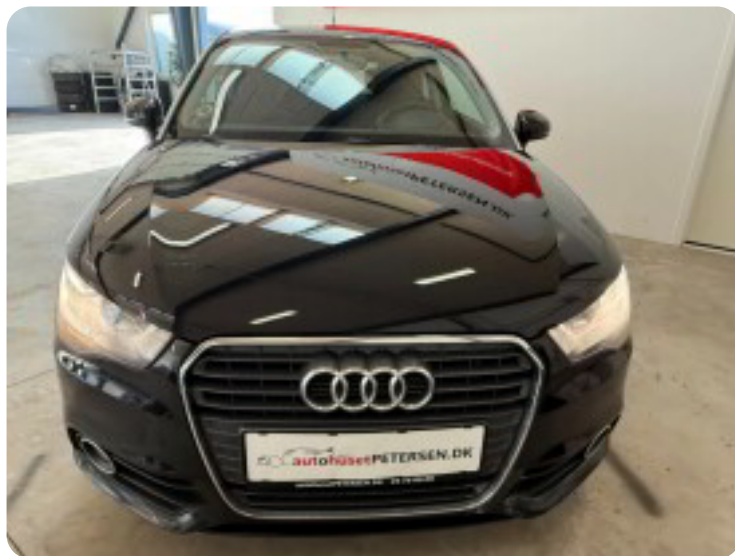

Specifikationer

Km 228.000	Km/l 18,9	1. registrering Februar 2011
Modelår 2011	Nypris DKK 280.786,-	HK / Nm 122 HK / 200 Nm
Type Mikro	0-100 km/t 8,9 sek	Tophastighed 203 km/t
Drivmiddel Benzin	Trækjul Forhjul	Tank 45 l
Grøn ejeravgift DKK 1.760,- / årligt	Gear Automatgear	Gear 7 gear

Audi A1

TFSi 122 Attraction S-tr.

Solgt

Billeder (16)

Se flere billeder på: autohusetpetersen.dk/biler/audi-a1-tfsi-122-attraction-s-tr-2lthmlfhmf

Udstyrsliste (18)

A

ABS bremsler Aircondition Alufælge Antispin Automatgear