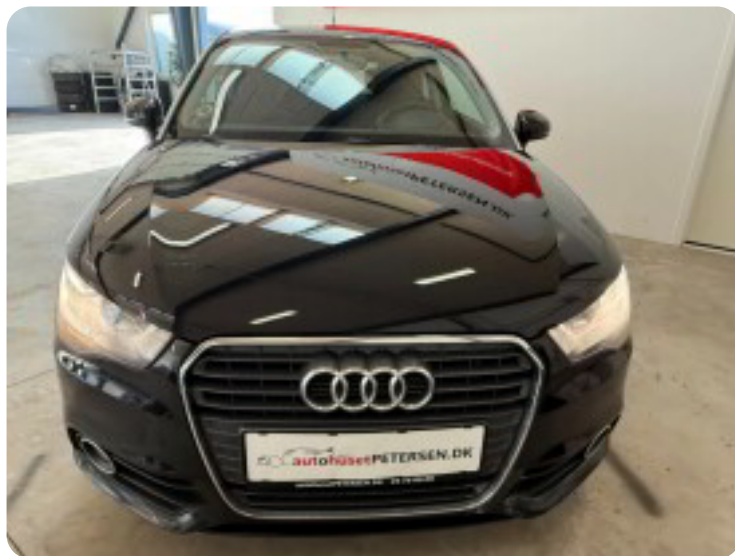

## Specifikationer

|   |                         |                                 |
|---|-------------------------|---------------------------------|
| Km<br>228.000                           | Km/l<br>18,9            | 1. registrering<br>Februar 2011 |
| Modelår<br>2011                         | Nypris<br>DKK 280.786,- | HK / Nm<br>122 HK / 200 Nm      |
| Type<br>Mikro                           | 0-100 km/t<br>8,9 sek   | Tophastighed<br>203 km/t        |
| Drivmiddel<br>Benzin                    | Trækjul<br>Forhjul      | Tank<br>45 l                    |
| Grøn ejeravgift<br>DKK 1.760,- / årligt | Geartype<br>Automatgear | Gear<br>7 gear                  |

## Audi A1

TFSi 122 Attraction S-tr.