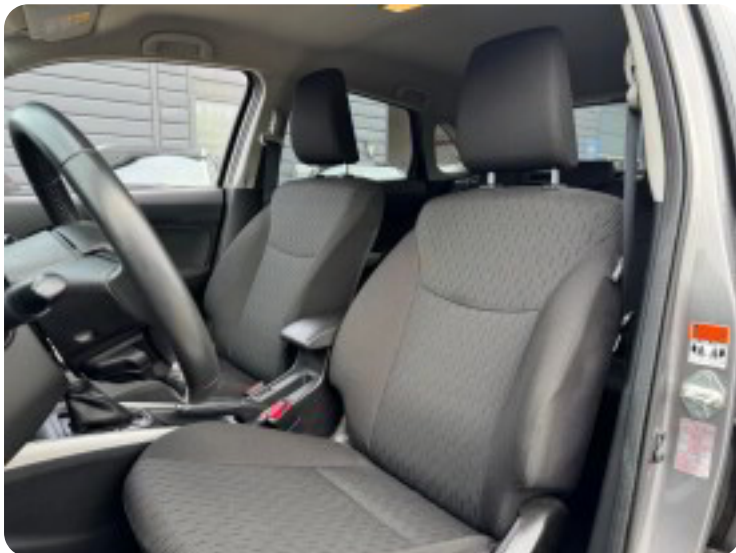

Suzuki Baleno

Dualjet Exclusive CVT

Solgt

Billeder (17)

Se flere billeder på: autohusetpetersen.dk/biler/suzuki-baleno-dualjet-exclusive-cvt-boaevi3pnwb

Udstyrsliste (30)

A

ABS bremsesystem Adaptiv fartpilot Aftagelig anhængertræk Aircondition Alufælge Android Auto