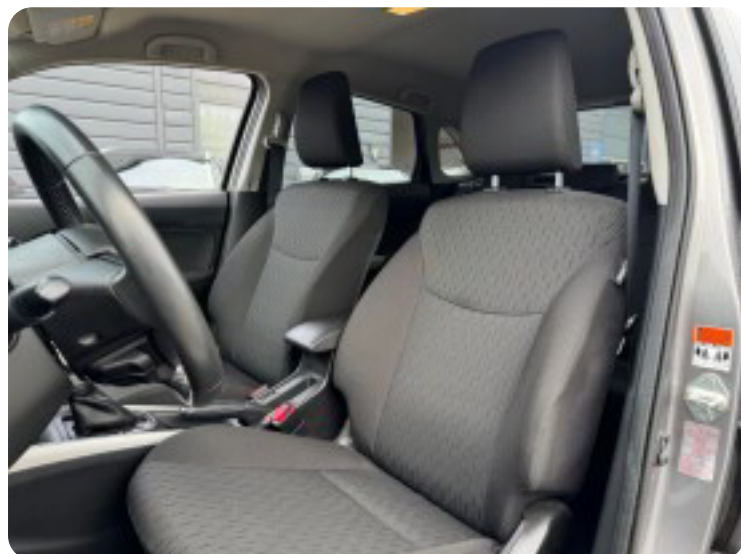

Suzuki Baleno

Dualjet Exclusive CVT

Solgt

Billeder (17)

Se flere billeder på: autohusetpetersen.dk/biler/suzuki-baleno-dualjet-exclusive-cvt-boaevi3pnwb

Udstyrsliste (30)

A

ABS bremses Adaptiv fartpilot Aftagelig anhængertræk Aircondition Alufælg Android Auto
Antispin Apple CarPlay Automatgear Automatisk lys AUX tilslutning