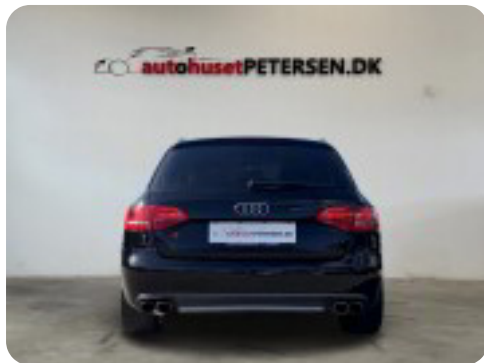

Audi A4

TDi 143 Ambition Avant Multitr

Solgt

Billeder (17)

Se flere billeder på: autohusetpetersen.dk/biler/audi-a4-tdi-143-ambition-avant-multitr-pwzd3jrzyvk

Udstyrsliste (26)

A

ABS bremses Aircondition Alarm Alufælge Antispin Automatgear Automatisk lys