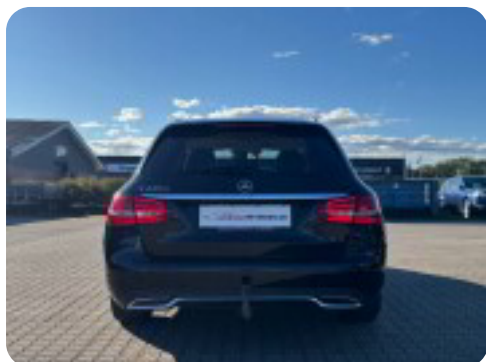

0-100 km/t  
7,6 sek

Tophastighed  
229 km/t

Drivmiddel  
Diesel

Trækjul  
Baghjul

Tank  
41 l

Grøn ejerafgift  
DKK 2.840,- / årligt

Gear  
Automatgear

Gear  
7 gear

## Mercedes C220 d

Avantgarde stc. aut.

**Solgt**

## Billeder (18)

Se flere billeder på: [autohusetpetersen.dk/biler/mercedes-c220-d-avantgarde-stc-aut-wklo1bvrols](http://autohusetpetersen.dk/biler/mercedes-c220-d-avantgarde-stc-aut-wklo1bvrols)