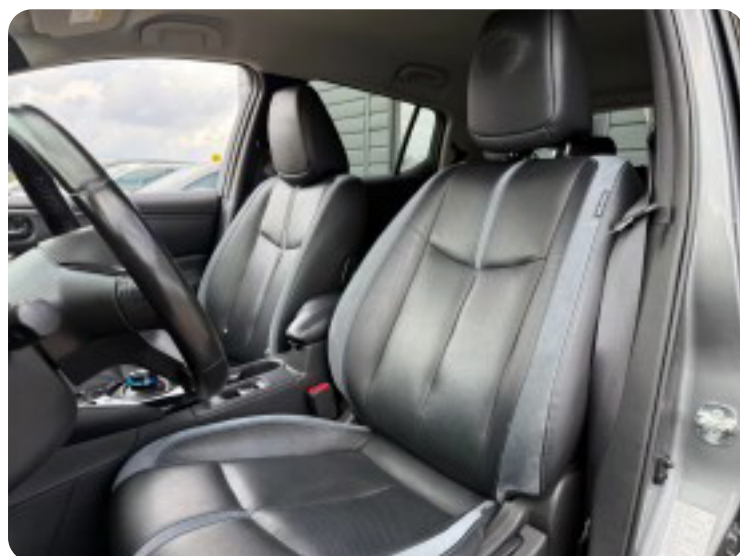

Nissan Leaf

e+ Tekna

Solgt

Billeder (18)

Se flere billeder på: autohusetpetersen.dk/biler/nissan-leaf-e-tekna-5e9r3ubu5k1

Udstyrsliste (39)

A

ABS bremsler Adaptiv fartpilot Aircondition Alarm Alufælge Antispin
Auto nedblændelig bakspejl Automatgear Automatisk fjernlys Automatisk lys