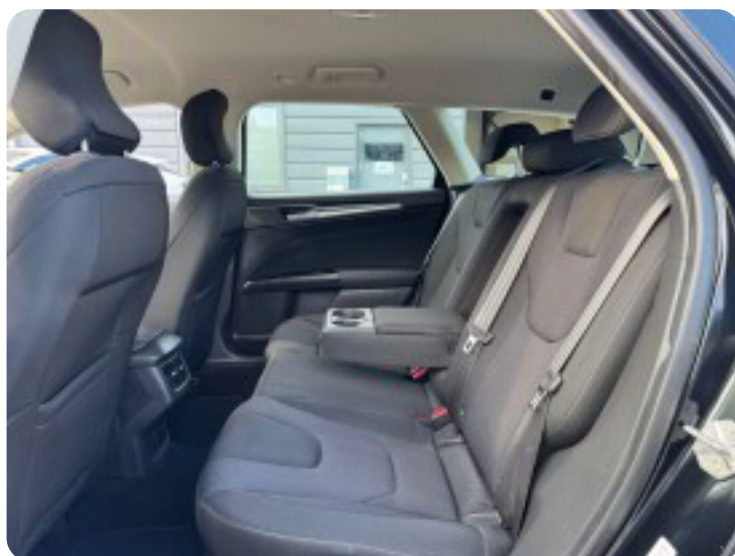

Ford Mondeo

TDCi 150 Titanium stc.

Solgt

Billeder (18)

Se flere billeder på: autohusetpetersen.dk/biler/ford-mondeo-tdci-140-titanium-stc-quku1vtwp2x

Udstyrsliste (36)

A

ABS bremses Aircondition Alarm Alufælge Anhængertræk Antispin