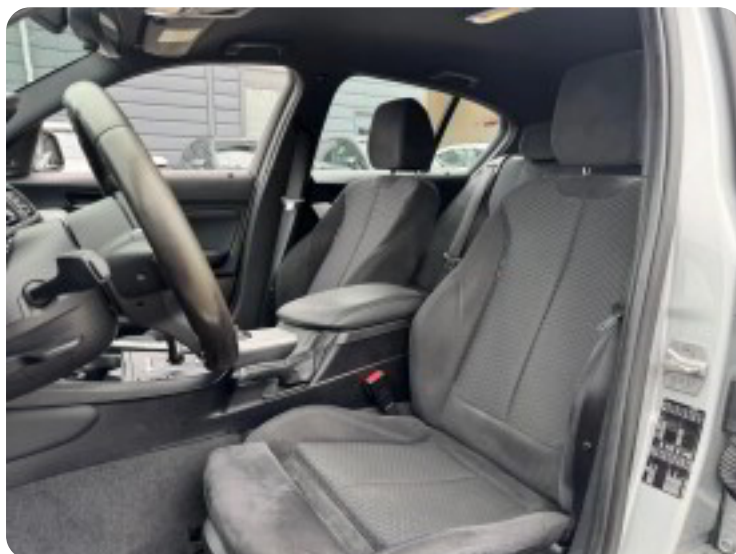

BMW 120d

M-Sport aut.

Solgt

Billeder (17)

Se flere billeder på: autohusetpetersen.dk/biler/bmw-120d-m-sport-aut-msbfvsosnml

Udstyrsliste (34)

A

ABS bremses Aftagelig anhængertræk Aircondition Alarm Alufælge Antispin
Auto nedblændelig bakspejl Auto. start/stop Automatgear Automatisk lys AUX tilslutning