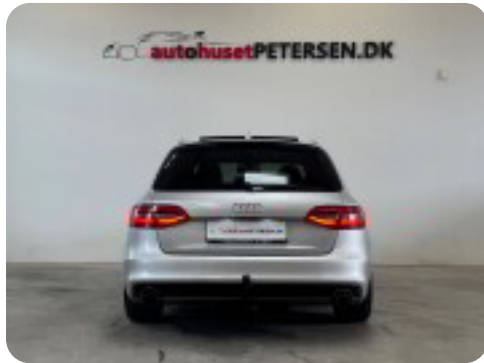

Billeder (18)

Se flere billeder på: autohusetpetersen.dk/biler/audi-a4-tfsi-170-s-line-avant-multitr-7oigyaamrdk