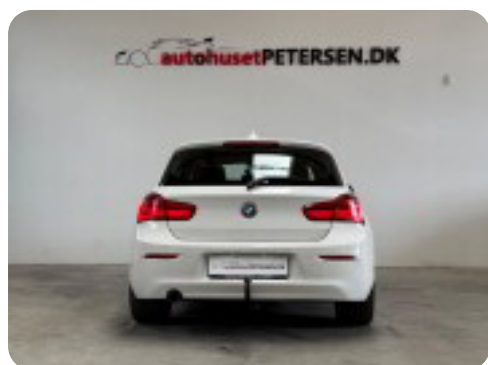

Specifikationer

Km
209.000

Km/l
24,4

1. registrering
Juni 2015

Modelår
2015

Nypris
DKK 357.000,-

HK / Nm
150 HK / 320 Nm

Type
Halvkombi

0-100 km/t
8,3 sek

Tophastighed
212 km/t

Drivmiddel
Diesel

Trækjul
Bagjul

Tank
52 l

Grøn ejeravgift
DKK 2.840,- / årligt

Geartype
Manuelt gear

Gear
6 gear

BMW 118d

Solgt

Billeder (16)

Se flere billeder på: autohusetpetersen.dk/biler/bmw-118d-advantage-aut-xiydkseajm

Udstyrsliste (31)

A

ABS bremses Aftagelig anhængertræk Aircondition Alarm Alufælge Antispin

Auto nedblændelig bakspejl Auto. start/stop Automatisk lys AUX tilslutning