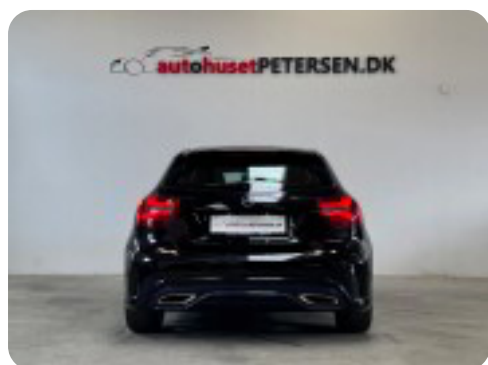

Specifikationer

Km
169.000

Km/l
25,0

1. registrering
April 2016

Modelår
2016

Nypris

HK / Nm
136 HK / 300 Nm

Type
Halvkombi

0-100 km/t
8,8 sek

Tophastighed
210 km/t

Drivmiddel
Diesel

Trækjul
Forhjul

Tank
50 l

Grøn ejeravgift
DKK 1.860,- / årligt

Gear
Automatgear

Gear
7 gear

Mercedes A200 d

AMG Line aut.

Solgt

Billeder (17)

Se flere billeder på: autohusetpetersen.dk/biler/mercedes-a200-d-amg-line-aut-lwuxhziw0gc

Udstyrsliste (36)

A

ABS bremses Aircondition Alarm Alufælge Antispin Auto nedblændelig bakspejl
Auto. start/stop Automatgear Automatisk fjernlys Automatisk lys AUX tilslutning