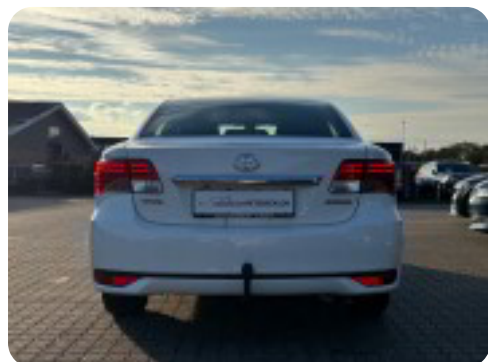

Billeder (16)

Se flere billeder på: autohusetpetersen.dk/biler/toyota-avensis-vvt-i-t2-premium-em3jviqqpna