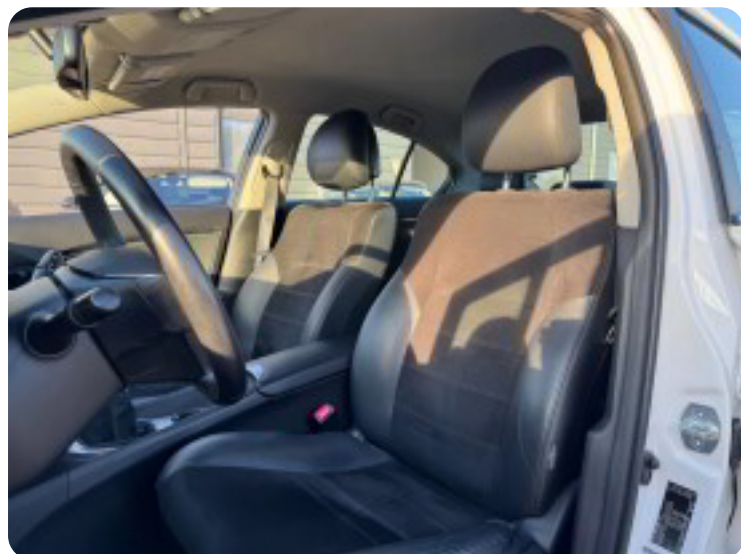

Toyota Avensis

VVT-i T2 Premium

Solgt

Billeder (16)

Se flere billeder på: autohusetpetersen.dk/biler/toyota-avensis-vvt-i-t2-premium-em3jviqqpna

Udstyrsliste (33)

A

ABS bremses Aircondition Alarm Alufælge Anhængertræk Antispin
Auto nedblændelig bakspejl Auto. start/stop Automatisk lys AUX tilslutning