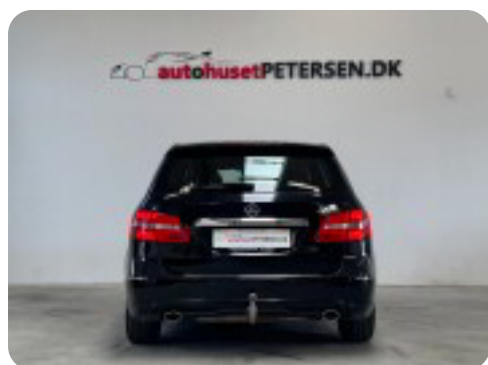

Mercedes B180

CDi Sport Edition

Solgt

Billeder (18)

Se flere billeder på: autohusetpetersen.dk/biler/mercedes-b180-cdi-sport-edition-1mdg68x9aj

Udstyrsliste (27)

A

ABS bremses Aircondition Alarm Alufælge Antispin Automatisk lys AUX tilslutning