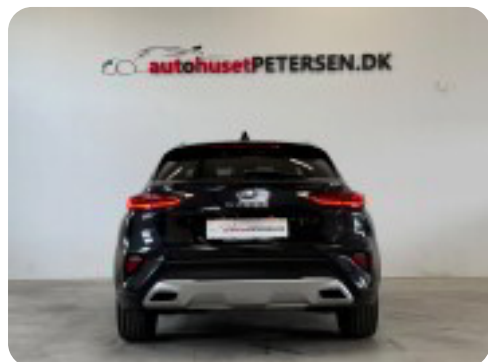

Billeder (16)

Se flere billeder på: autohusetpetersen.dk/biler/kia-xceed-crdi-136-premium-dct-mtviewszou6r