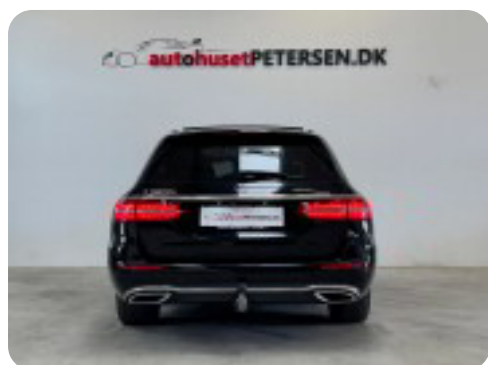

Billeder (18)

Se flere billeder på: autohusetpetersen.dk/biler/mercedes-e300-de-avantgarde-stc-aut-fs5dltamha