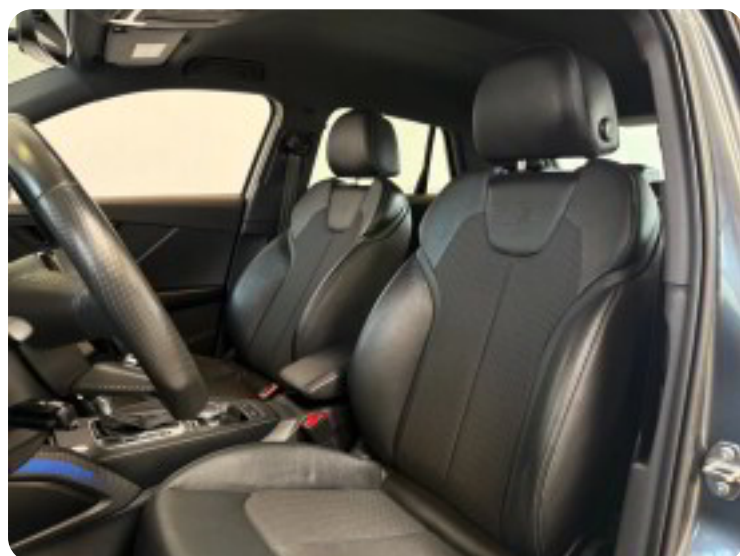

Billeder (18)

Se flere billeder på: autohusetpetersen.dk/biler/audi-q2-tfsi-150-sport-rx7cfijaovy