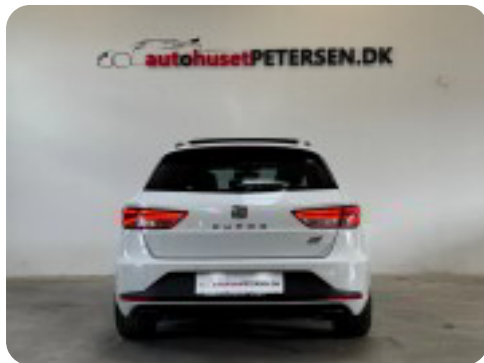

Specifikationer

Km
224.000

Km/l
15,2

1. registrering
August 2015

Modelår
2016

Nypris

HK / Nm
280 HK / 350 Nm

Type
St.car

0-100 km/t
6,0 sek

Tophastighed
250 km/t

Drivmiddel
Benzin

Trækjul
Forhjul

Tank
50 l

Grøn ejerafgift
DKK 3.920,- / årligt

Geartype
Automatgear

Gear
6 gear

Seat Leon

TSi 280 Cupra Black Line ST DSG

Solgt

Billeder (17)

Se flere billeder på: autohusetpetersen.dk/biler/seat-leon-tsi-280-cupra-st-dsg-evadtkfohwf

Udstyrsliste (43)

A

ABS bremses Aircondition Alarm Alufælge Android Auto Antispin Apple CarPlay
Auto nedblændelig bakspejl Auto. start/stop Automatgear Automatisk lys AUX tilslutning