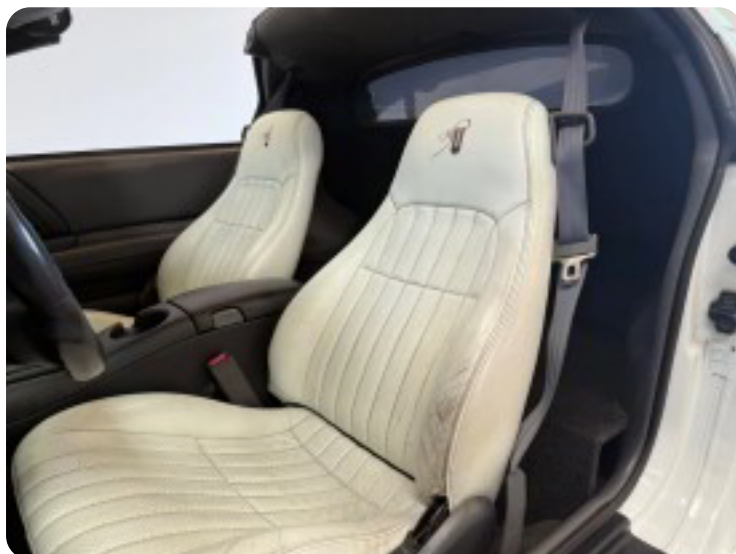

Chevrolet Camaro

Z28 Targa aut. Van

Solgt

Billeder (16)

Se flere billeder på: autohusetpetersen.dk/biler/chevrolet-camaro-z28-targa-van-bkl8y7xaqeq

Udstyrsliste (16)

A
Aircondition Alufælge Antispin Automatgear