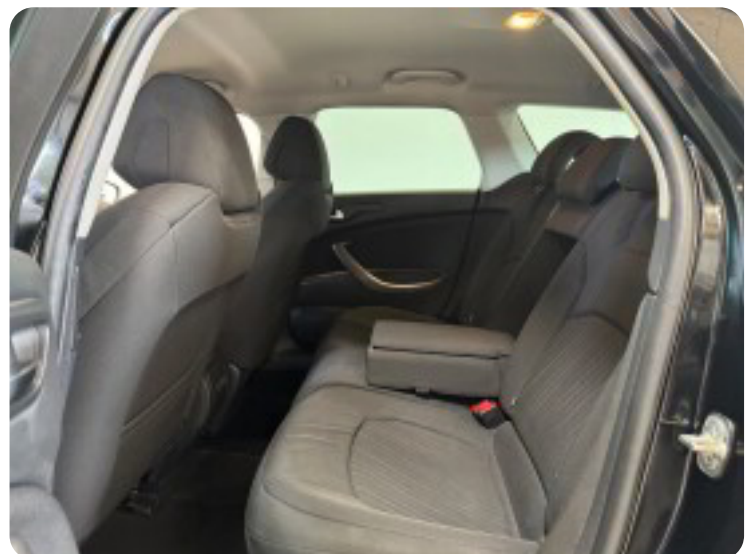

Citroën C5

HDi 140 Comfort Tourer

Solgt

Billeder (16)

Se flere billeder på: autohusetpetersen.dk/biler/citroen-c5-hdi-140-comfort-tourer-bi9xad51mkd

Udstyrsliste (29)

A

ABS bremses Aftagelig anhængertræk Aircondition Alufælge Antispin
Auto nedblændelig bakspejl Auto. start/stop Automatisk lys AUX tilslutning