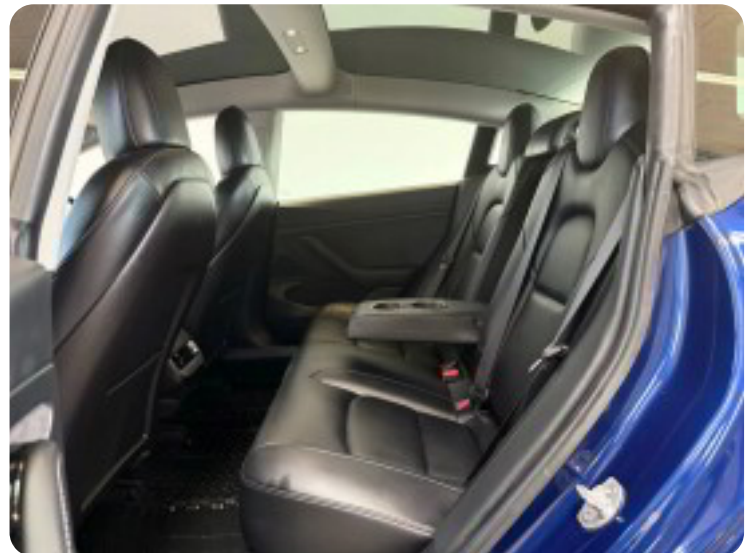

Billeder (13)

Se flere billeder på: autohusetpetersen.dk/biler/tesla-model-3-long-range-awd-xxzunuduwu8