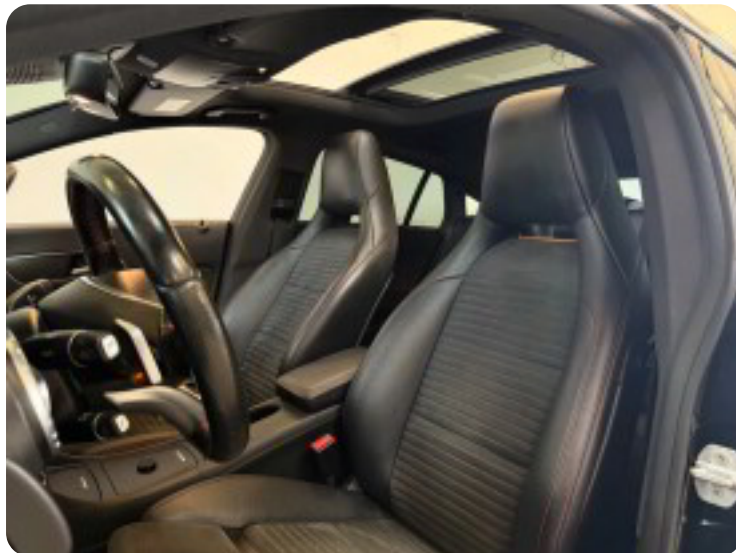

Mercedes CLA220 d

AMG Line Shooting Brake aut.

Solgt

Billeder (19)

Se flere billeder på: autohusetpetersen.dk/biler/mercedes-cla220-d-amg-line-shooting-brake-aut-9ap7vetmjap

Udstyrsliste (50)

A

ABS bremses Aftagelig anhængertræk Aircondition Alarm Alufælge Antispin Armlæn
Auto. start/stop Automatgear Automatisk fjernlys Automatisk lys AUX tilslutning