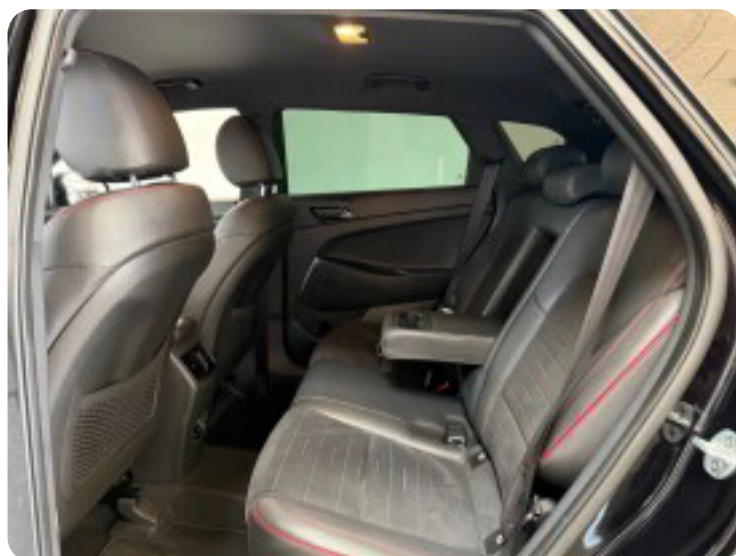

Billeder (18)

Se flere billeder på: autohusetpetersen.dk/biler/hyundai-tucson-cr-di-mhev-n-line-dct-dkzuuuqcfsc