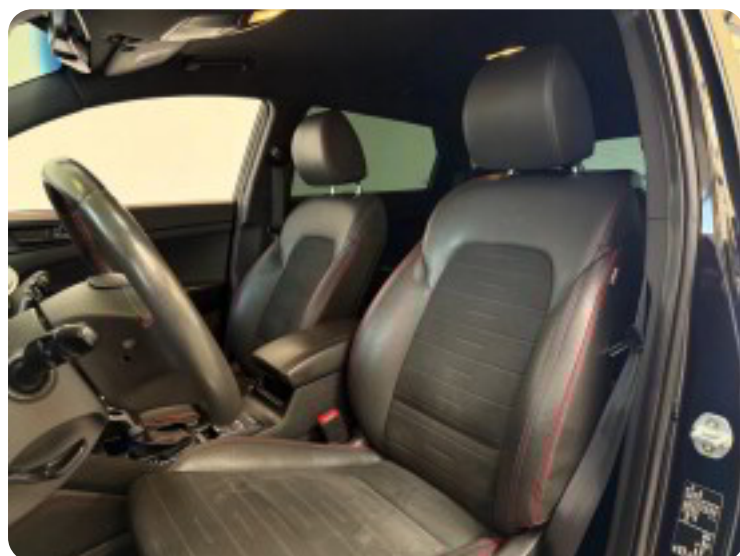

Billeder (18)

Se flere billeder på: autohusetpetersen.dk/biler/hyundai-tucson-cr-di-mhev-n-line-dct-dkzuuuqcfsc