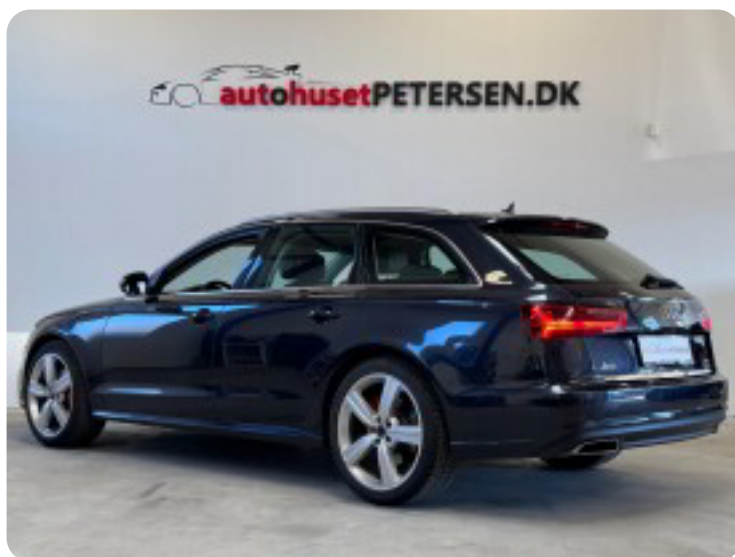

Specifikationer

Km
222.000

Km/l
18,9

1. registrering
April 2015

Modelår
2015

Nypris
DKK 822.258,-

HK / Nm
218 HK / 500 Nm

Type
St.car

0-100 km/t
6,8 sek

Tophastighed
234 km/t

Drivmiddel
Diesel

Trækjul
4 hjul

Tank
73 l

Grøn ejeravgift
DKK 4.720,- / årligt

Geartype
Automatgear

Gear
7 gear

Audi A6

TDi 218 Avant quattro S-tr.

Solgt

Billeder (18)

Se flere billeder på: autohusetpetersen.dk/biler/audi-a6-tdi-218-avant-quattro-s-tr-q5x5ds0djgq

Udstyrsliste (36)

A

ABS bremses Aircondition Alarm Alufælge Antispin Auto nedblændelig bakspejl