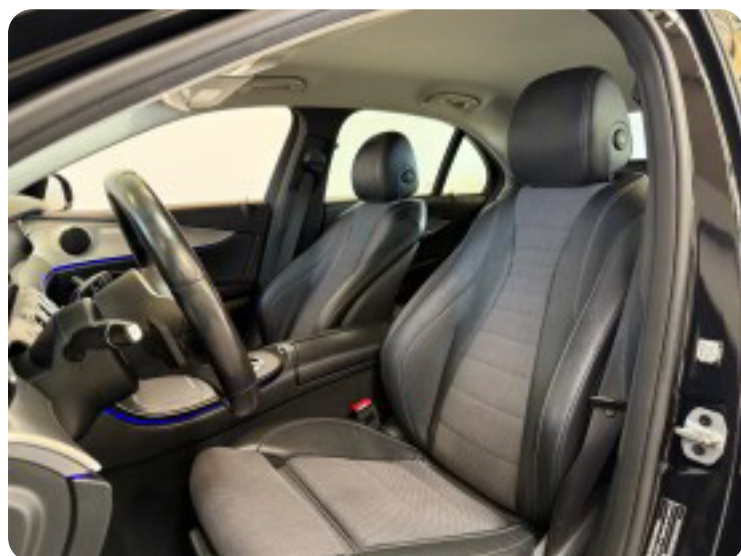

Mercedes E220 d

Avantgarde aut.

Solgt

Billeder (17)

Se flere billeder på: autohusetpetersen.dk/biler/mercedes-e220-d-avantgarde-aut-hfkrkaqrqbk

Udstyrsliste (37)

A

ABS bremses Aftagelig anhængertræk Aircondition Alarm Alufælge Antispin