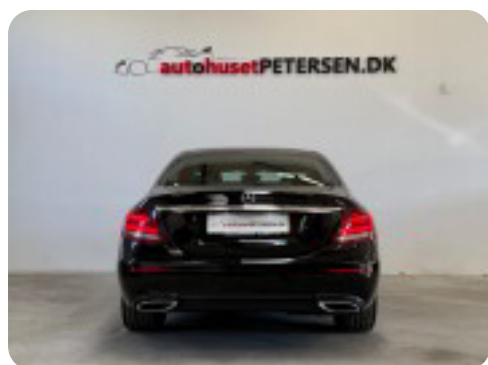

0-100 km/t
7,3 sek

Tophastighed
240 km/t

Drivmiddel
Diesel

Trækjul
Bagjul

Tank
50 l

Grøn ejeravgift
DKK 3.460,- / årligt

Geartype
Automatgear

Gear
9 gear

Mercedes E220 d

Avantgarde aut.

Solgt

Billeder (17)

Se flere billeder på: autohusetpetersen.dk/biler/mercedes-e220-d-avantgarde-aut-hfkrkaqrqbk

Udstyrsliste (37)

A

ABS bremses Aftagelig anhængertræk Aircondition Alarm Alufælge Antispin