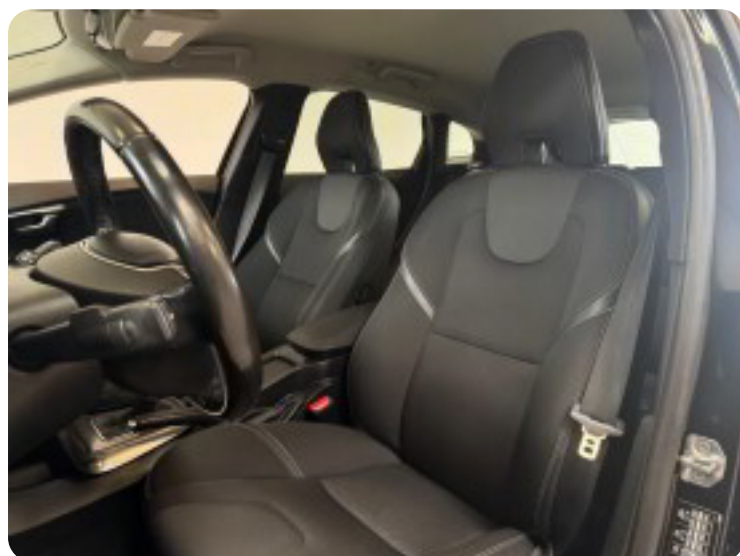

Volvo V40

D2 120 Momentum

Solgt

Billeder (16)

Se flere billeder på: autohusetpetersen.dk/biler/volvo-v40-d2-120-momentum-xdocayilfnu

Udstyrsliste (42)

A

ABS bremses Aircondition Alarm Alufælge Antispin Armlæn Auto nedblændelig bakspejl