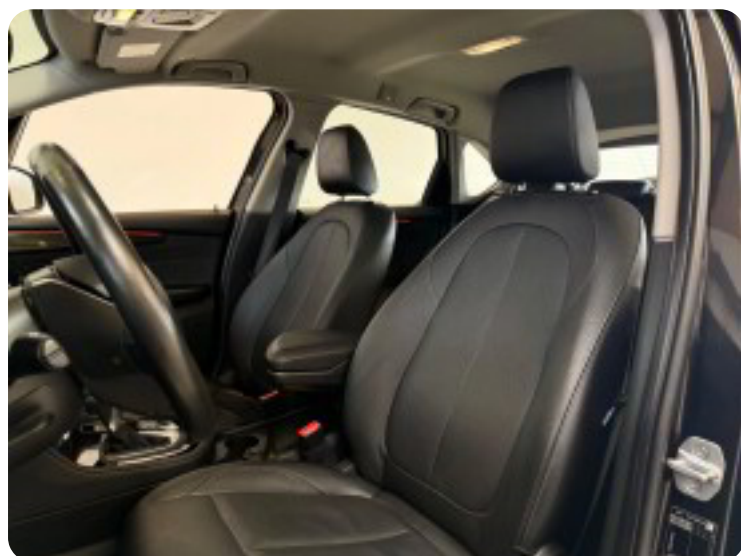

BMW 225xe

Active Tourer Luxury Line aut.

Solgt

Billeder (18)

Se flere billeder på: autohusetpetersen.dk/biler/bmw-225xe-active-tourer-luxury-line-aut-dlzojixngi

Udstyrsliste (43)

A

ABS bremses Adaptiv fartpilot Aircondition Alarm Alufælge Android Auto Antispin
Apple CarPlay Auto nedblændelig bakspejl Auto. start/stop Automatgear Automatisk fjernlys
Automatisk lys