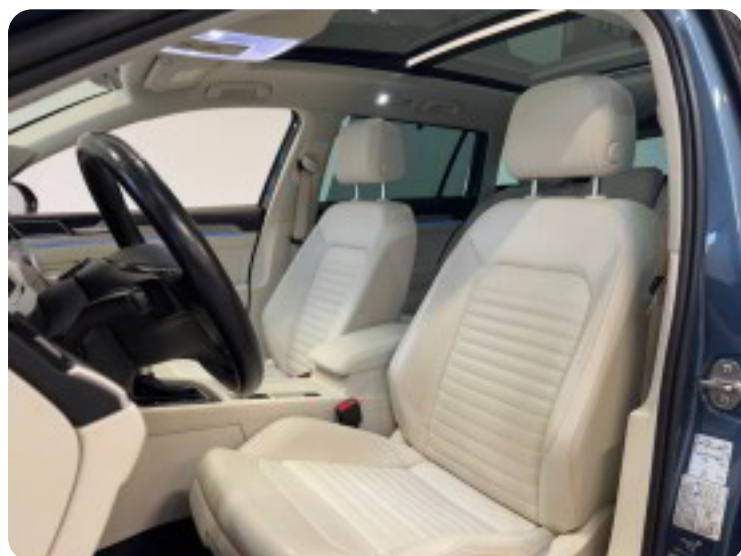

VW Passat

GTE Highline+ Variant DSG

Solgt

Billeder (17)

Se flere billeder på: autohusetpetersen.dk/biler/vw-passat-gte-highline-variant-dsg-6xgeigb5hde

Udstyrsliste (62)

A

ABS bremses Adaptiv fartpilot Aircondition Alarm Alufælge Android Auto Antispin
Apple CarPlay Armlæn Auto nedblændelig bakspejl Auto. start/stop Automatgear
Automatisk fjernlys Automatisk lys AUX tilslutning