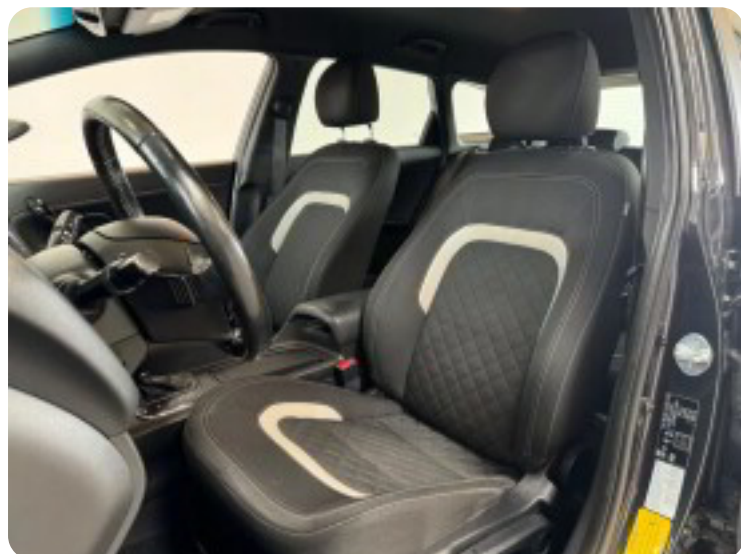

Kia Ceed

CRDi 136 GT-Line SW DCT

Solgt

Billeder (15)

Se flere billeder på: autohusetpetersen.dk/biler/kia-ceed-crdi-136-gt-line-sw-dct-gfzehexcn2n

Udstyrsliste (40)

A

ABS bremses Aircondition Alufælge Anhængertræk Antispin Armlæn