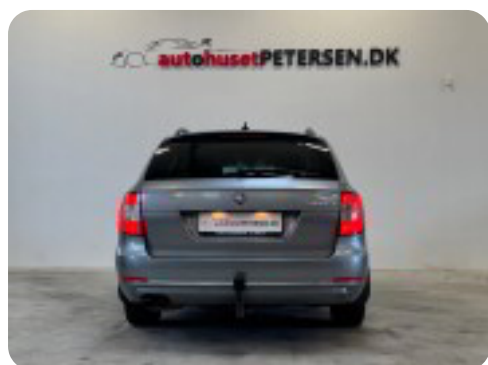

Billeder (18)

Se flere billeder på: autohusetpetersen.dk/biler/skoda-superb-tdi-elegance-combi-greentec-mvhr9lx81ex