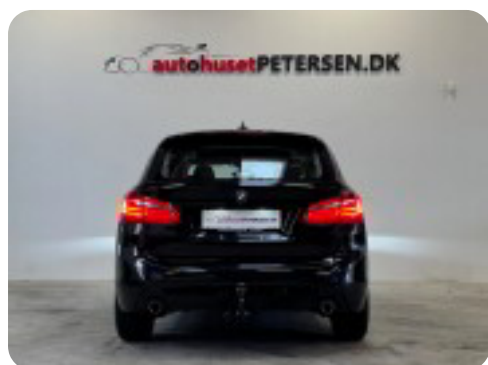

0-100 km/t
7,5 sek

Tophastighed
225 km/t

Drivmiddel
Diesel

Trækjul
Forhjul

Tank
51 l

Grøn ejeravgift
DKK 3.460,- / årligt

Geartype
Automatgear

Gear
8 gear

BMW 220d

Active Tourer Advantage aut.

Solgt

Billeder (16)

Se flere billeder på: autohusetpetersen.dk/biler/bmw-220d-active-tourer-advantage-aut-qrkad2esica

Udstyrsliste (32)

A

ABS bremses Aircondition Alarm Alufølge Anhængertræk Antispin
Auto nedblændelig bakspejl Auto. start/stop Automatgear Automatisk lys