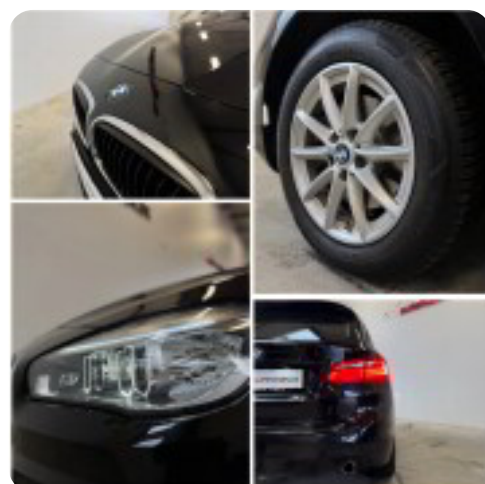

BMW 220d

Active Tourer Advantage aut.

Solgt

Billeder (16)

Se flere billeder på: autohusetpetersen.dk/biler/bmw-220d-active-tourer-advantage-aut-qrkad2esica

Udstyrsliste (32)

A

ABS bremses Aircondition Alarm Alufølge Anhængertræk Antispin
Auto nedblændelig bakspejl Auto. start/stop Automatgear Automatisk lys