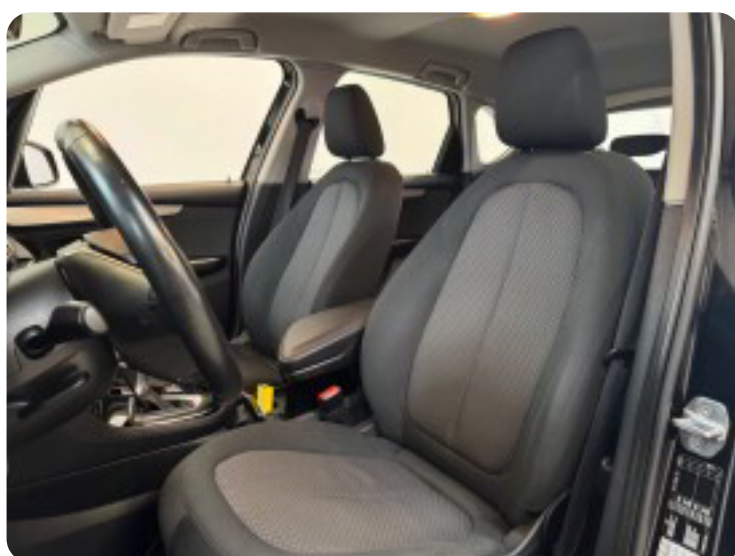

BMW 220d

Active Tourer Advantage aut.

Solgt

Billeder (16)

Se flere billeder på: autohusetpetersen.dk/biler/bmw-220d-active-tourer-advantage-aut-qrkad2esica

Udstyrsliste (32)

A

ABS bremses Aircondition Alarm Alufølge Anhængertræk Antispin
Auto nedblændelig bakspejl Auto. start/stop Automatgear Automatisk lys