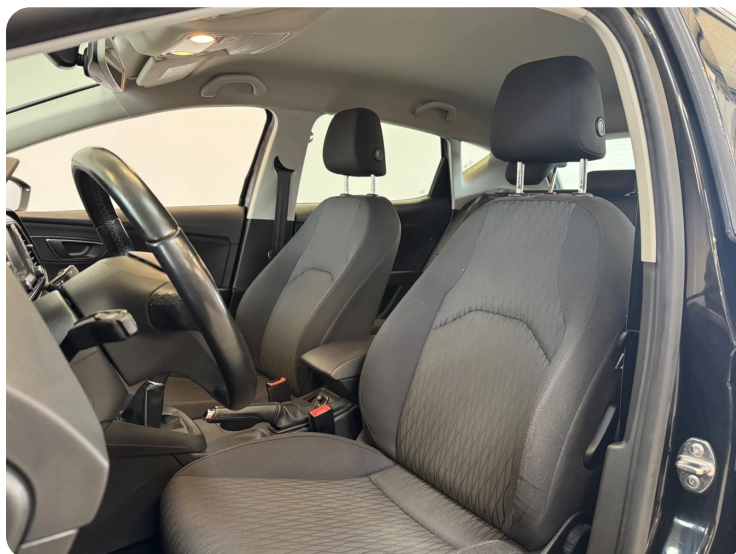

Seat Leon

TSi 110 Style

Solgt

Billeder (16)

Se flere billeder på: autohusetpetersen.dk/biler/seat-leon-tsi-110-style-o4fzdeu2cla

Udstyrsliste (35)

A

ABS bremses Aircondition Alarm Alufølge Anhængertræk Antispin Armlæn