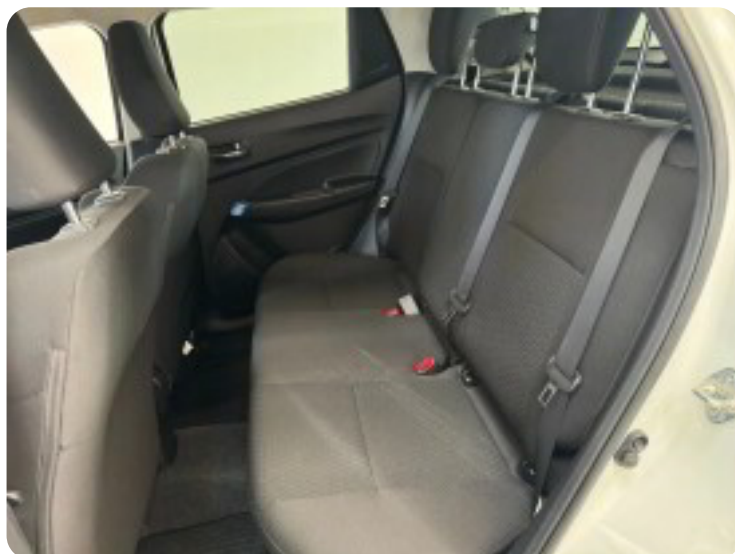

Suzuki Swift

mHybrid Exclusive

Solgt

Billeder (14)

Se flere billeder på: autohusetpetersen.dk/biler/suzuki-swift-mhybrid-exclusive-qhxf66xppi

Udstyrsliste (42)

A

ABS bremsesystem Adaptiv fartpilot Aftagelig anhængertræk Aircondition Alufælge Antispin Armlæn