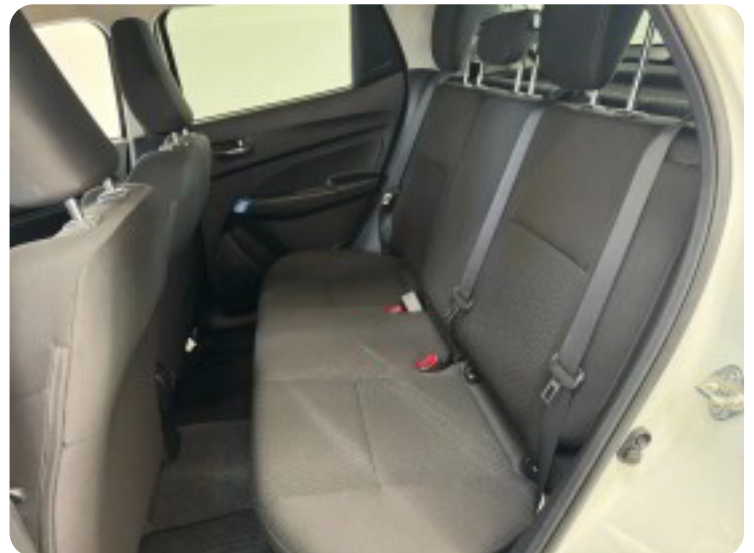

Suzuki Swift

mHybrid Exclusive

Solgt

Billeder (14)

Se flere billeder på: autohusetpetersen.dk/biler/suzuki-swift-mhybrid-exclusive-qhxf66xppi

Udstyrsliste (42)

A

ABS bremsler Adaptiv fartpilot Aftagelig anhængertræk Aircondition Alufælge Antispin Armlæn
Auto. start/stop Automatisk lys AUX tilslutning