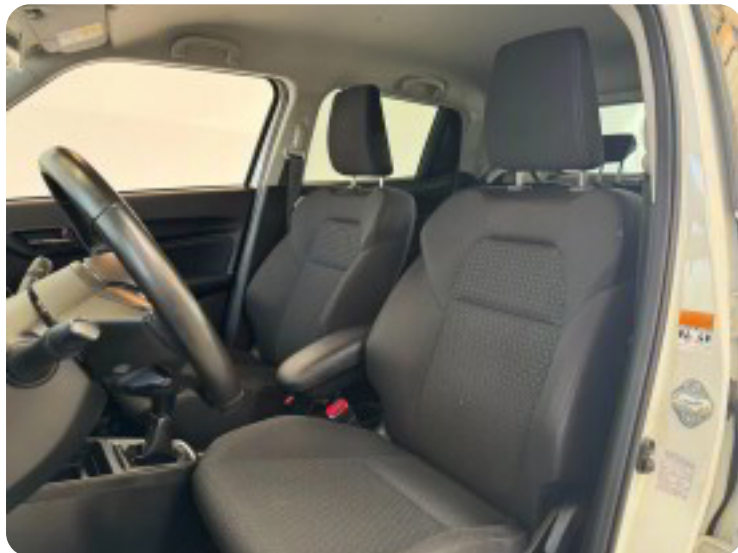

Suzuki Swift

mHybrid Exclusive

Solgt

Billeder (14)

Se flere billeder på: autohusetpetersen.dk/biler/suzuki-swift-mhybrid-exclusive-qhxf66xppi

Udstyrsliste (42)

A

ABS bremsler Adaptiv fartpilot Aftagelig anhængertræk Aircondition Alufælge Antispin Armlæn
Auto. start/stop Automatisk lys AUX tilslutning