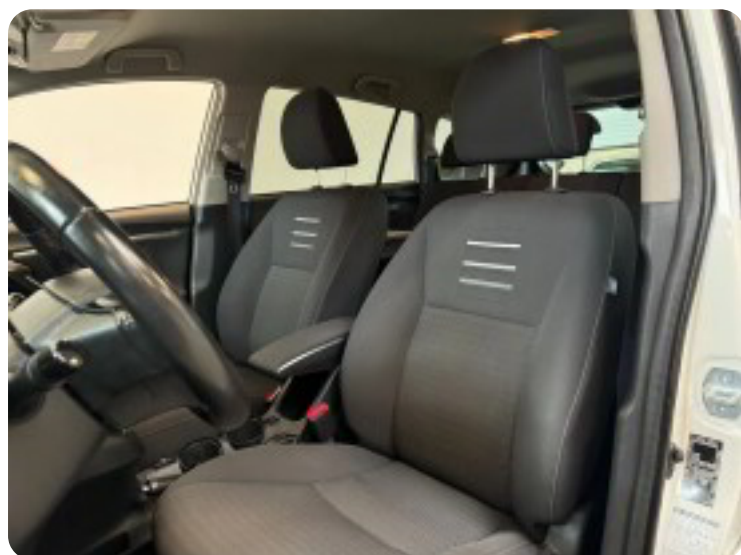

Toyota Verso

D-4D T2 Premium 7prs

Solgt

Billeder (17)

Se flere billeder på: autohusetpetersen.dk/biler/toyota-verso-d-4d-t2-premium-7prs-rjotdp9andr

Udstyrsliste (37)

A

ABS bremses Aircondition Alufælge Anhængertræk Antispin Armlæn