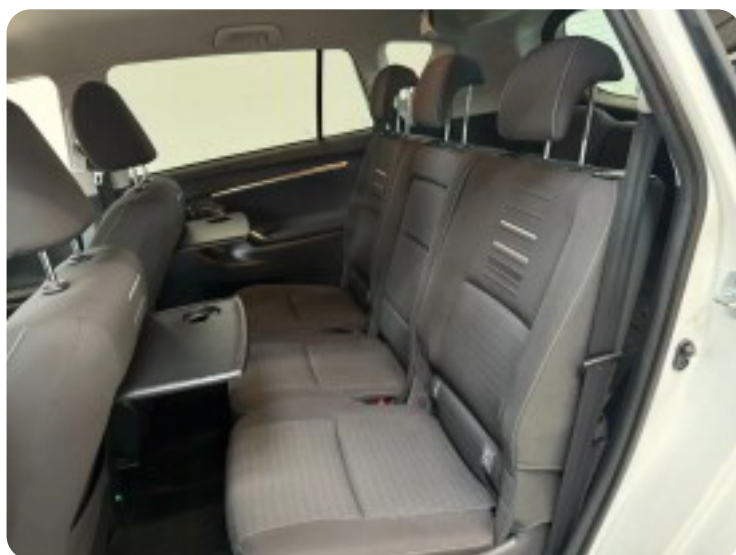

Toyota Verso

D-4D T2 Premium 7prs

Solgt

Billeder (17)

Se flere billeder på: autohusetpetersen.dk/biler/toyota-verso-d-4d-t2-premium-7prs-rjotdp9andr

Udstyrsliste (37)

A

ABS bremses Aircondition Alufælge Anhængertræk Antispin Armlæn