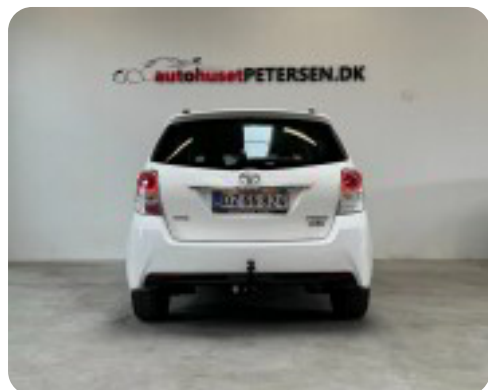

Specifikationer

Km
231.000

Km/l
22,2

1. registrering
Juni 2016

Modelår
2016

Nypris
DKK 363.985,-

HK / Nm
112 HK / 270 Nm

Type
MPV

0-100 km/t
12,7 sek

Tophastighed
185 km/t

Drivmiddel
Diesel

Trækjul
Forhjul

Tank
55 l

Grøn ejeravgift
DKK 3.800,- / årligt

Geartype
Manuelt gear

Gear
6 gear

Toyota Verso

D-4D T2 Premium 7prs

Solgt

Billeder (17)

Se flere billeder på: autohusetpetersen.dk/biler/toyota-verso-d-4d-t2-premium-7prs-rjotdp9andr

Udstyrsliste (37)

A

ABS bremses Aircondition Alufælge Anhængertræk Antispin Armlæn