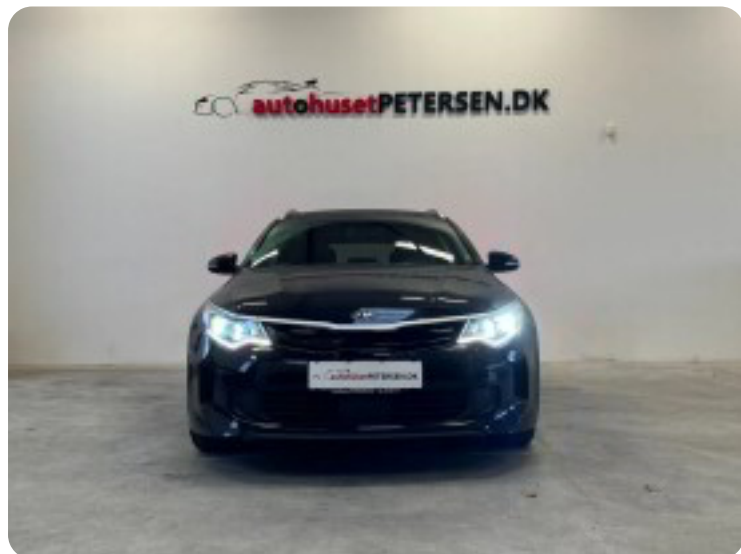

Specifikationer

Km
86.000

Km/l
36,4

1. registrering
August 2018

Modelår
2018

Nypris
DKK 364.997,-

HK / Nm
205 HK / 375 Nm

Type
St.car

0-100 km/t
9,7 sek

Tophastighed
192 km/t

Drivmiddel
Benzin / El

Trækjul
Forhjul

Tank
55 l

Grøn ejeravgift
DKK 1.040,- / årligt

Geartype
Automatgear

Gear
6 gear

Kia Optima

PHEV SW aut.

Solgt

Billeder (15)

Se flere billeder på: autohusetpetersen.dk/biler/kia-optima-phev-sw-aut-6fgo7sreeoi

Udstyrsliste (50)

A

ABS bremsesystem Adaptiv fartpilot Aircondition Alufælge Android Auto Anhængertræk Antispin
Apple CarPlay Armlæn Auto nedblændelig bakspejl Auto. start/stop Automatgear
Automatisk fjernlys Automatisk lys AUX tilslutning