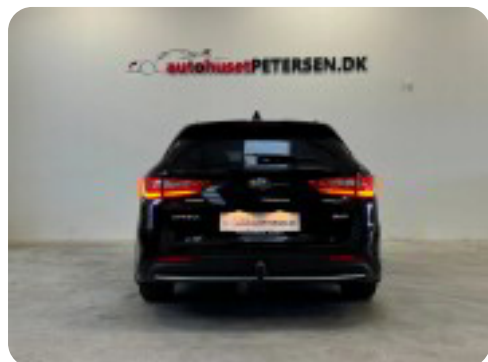

Billeder (15)

Se flere billeder på: autohusetpetersen.dk/biler/kia-optima-phev-sw-aut-6fgo7sreeoi