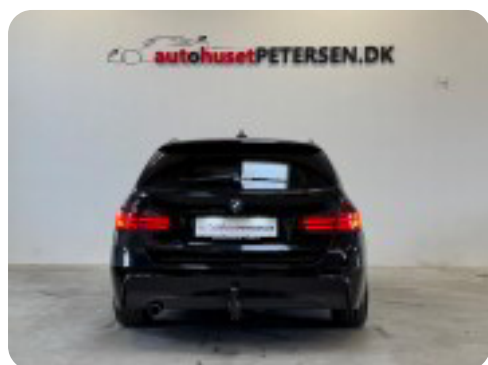

Billeder (17)

Se flere billeder på: autohusetpetersen.dk/biler/bmw-320d-touring-m-sport-xdrive-aut-yrttptqtbvz