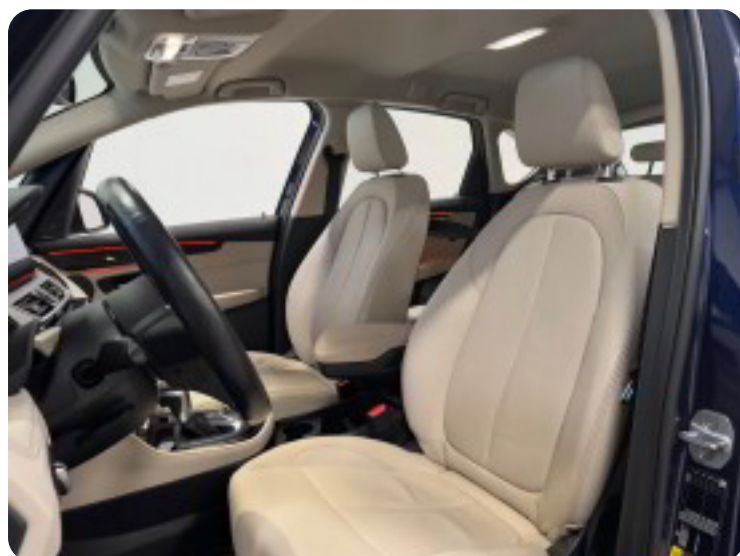

BMW 225xe

Active Tourer Luxury Line aut.

Solgt

Billeder (17)

Se flere billeder på: autohusetpetersen.dk/biler/bmw-225xe-active-tourer-luxury-line-aut-p57dokyslro

Udstyrsliste (49)

A

ABS bremses Adaptiv fartpilot Aircondition Alarm Alufælge Android Auto Antispin
Apple CarPlay Armlæn Auto nedblændelig bakspejl Auto. start/stop Automatgear
Automatisk fjernlys Automatisk lys Automatisk parkeringssystem AUX tilslutning