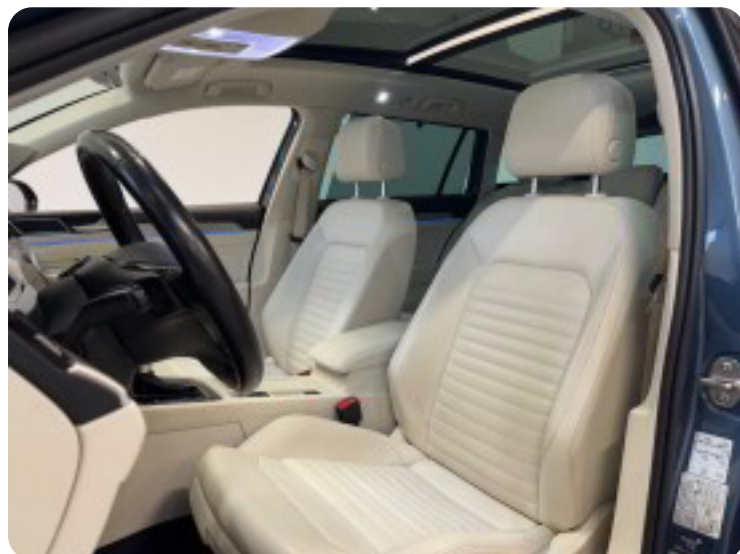

VW Passat

GTE Highline+ Variant DSG

Solgt

Billeder (17)

Se flere billeder på: autohusetpetersen.dk/biler/vw-passat-gte-highline-variant-dsg-rpxjwinkc0h

Udstyrsliste (60)

A

ABS bremses Adaptiv fartpilot Aircondition Alarm Alufælge Android Auto Antispin
Apple CarPlay Armlæn Auto nedblændelig bakspejl Auto. start/stop Automatgear
Automatisk fjernlys Automatisk lys AUX tilslutning