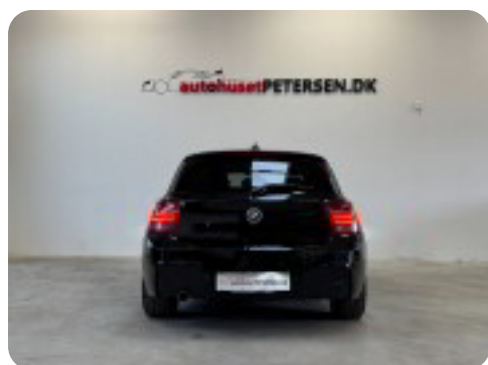

0-100 km/t  
7,3 sek

Tophastighed  
228 km/t

Drivmiddel  
Diesel

Trækjul  
Baghjul

Tank  
52 l

Grøn ejeravgift  
DKK 4.740,- / årligt

Geartype  
Automatgear

Gear  
8 gear

## BMW 120d

M-Sport aut.

**Solgt**

## Billeder (16)

Se flere billeder på: [autohusetpetersen.dk/biler/bmw-120d-m-sport-aut-wf6a53vrkpm](https://autohusetpetersen.dk/biler/bmw-120d-m-sport-aut-wf6a53vrkpm)