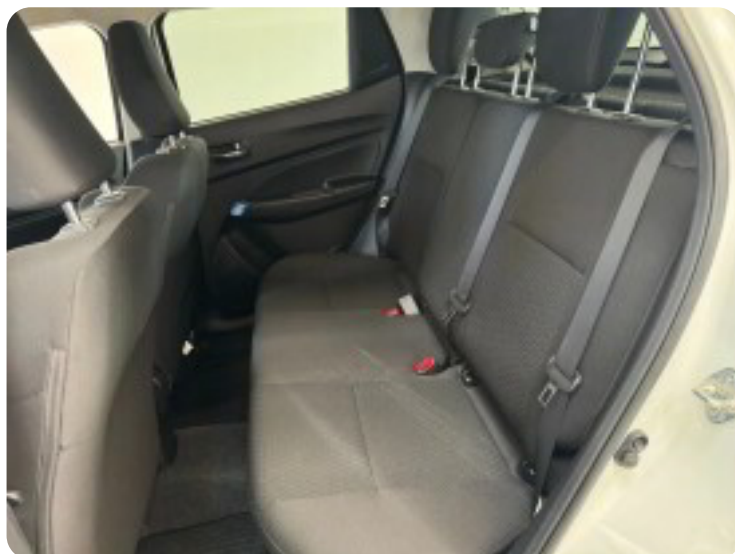

Suzuki Swift

mHybrid Exclusive

Solgt

Billeder (14)

Se flere billeder på: autohusetpetersen.dk/biler/suzuki-swift-mhybrid-exclusive-n5v6eh5yybr

Udstyrsliste (42)

A

ABS bremses Adaptiv fartpilot Aftagelig anhængertræk Aircondition Alufælge Antispin Armlæn