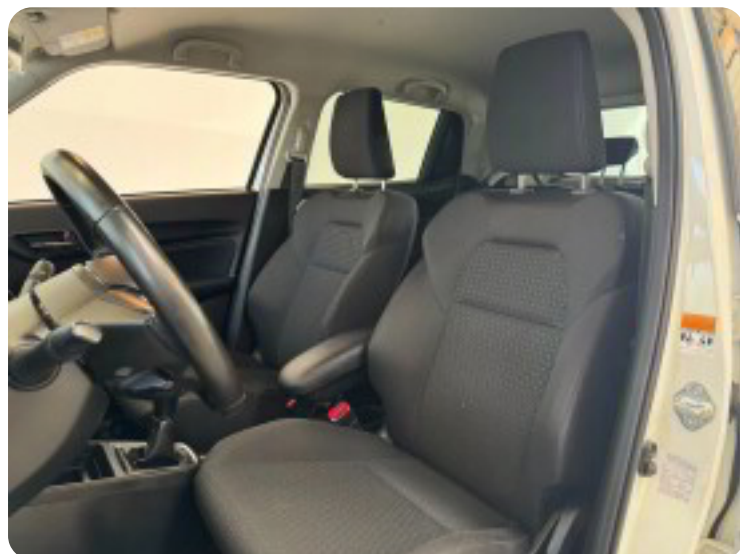

Suzuki Swift

mHybrid Exclusive

Solgt

Billeder (14)

Se flere billeder på: autohusetpetersen.dk/biler/suzuki-swift-mhybrid-exclusive-n5v6eh5yybr

Udstyrsliste (42)

A

ABS bremses Adaptiv fartpilot Aftagelig anhængertræk Aircondition Alufælge Antispin Armlæn