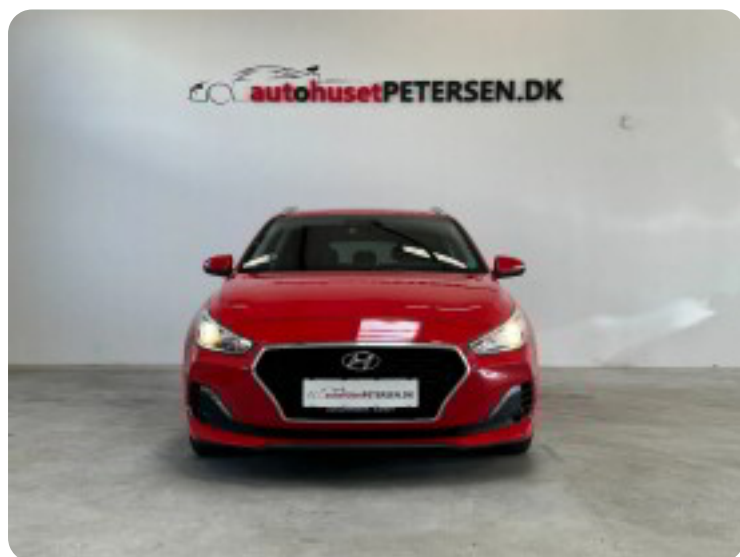

Billeder (16)

Se flere billeder på: autohusetpetersen.dk/biler/hyundai-i30-crdi-115-life-stc-7mizr0mlwp8