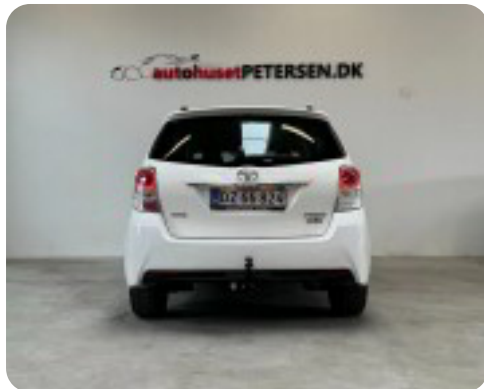

Specifikationer

Km
231.000

Km/l
22,2

1. registrering
Juni 2016

Modelår
2016

Nypris
DKK 363.985,-

HK / Nm
112 HK / 270 Nm

Type
MPV

0-100 km/t
12,7 sek

Tophastighed
185 km/t

Drivmiddel
Diesel

Trækjul
Forhjul

Tank
55 l

Grøn ejeravgift
DKK 4.740,- / årligt

Geartype
Manuelt gear

Gear
6 gear

Toyota Verso

D-4D T2 Premium 7prs

Solgt

Billeder (16)

Se flere billeder på: autohusetpetersen.dk/biler/toyota-verso-d-4d-t2-premium-7prs-29erofuapru

Udstyrsliste (37)

A

ABS bremses Aircondition Alufælge Anhængertræk Antispin Armlæn