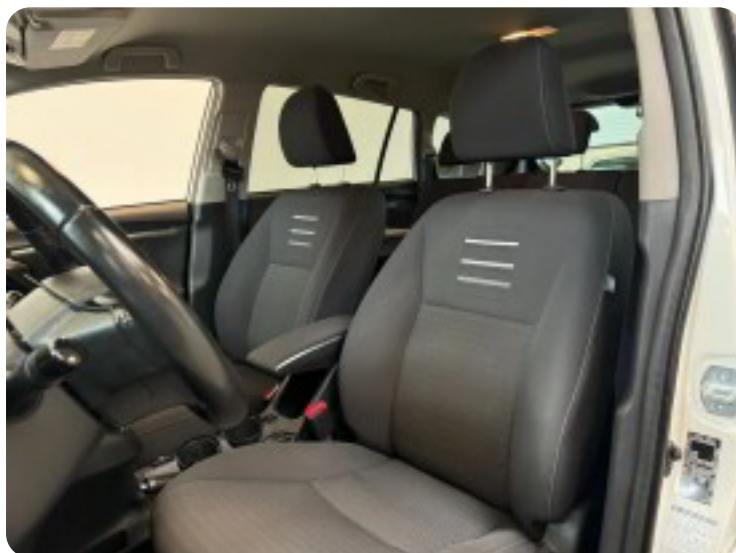

Toyota Verso

D-4D T2 Premium 7prs

Solgt

Billeder (16)

Se flere billeder på: autohusetpetersen.dk/biler/toyota-verso-d-4d-t2-premium-7prs-29erofuapru

Udstyrsliste (37)

A

ABS bremses Aircondition Alufælge Anhængertræk Antispin Armlæn