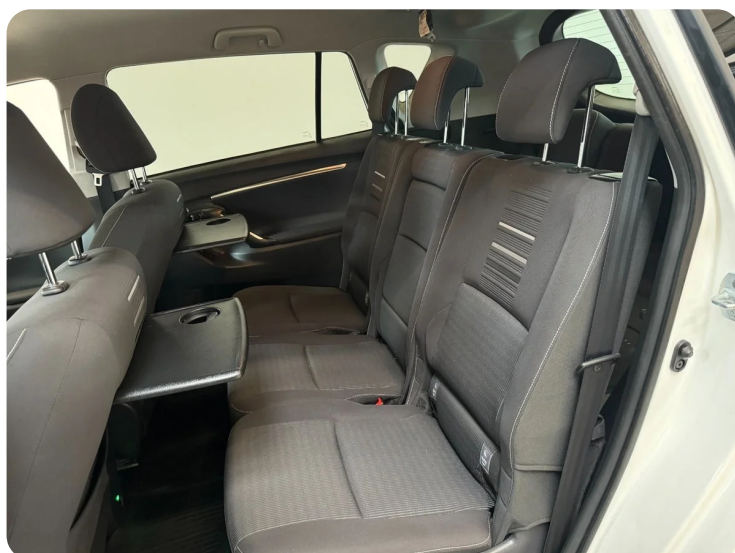

Toyota Verso

D-4D T2 Premium 7prs

Solgt

Billeder (16)

Se flere billeder på: autohusetpetersen.dk/biler/toyota-verso-d-4d-t2-premium-7prs-29erofuapru

Udstyrsliste (37)

A

ABS bremses Aircondition Alufælge Anhængertræk Antispin Armlæn