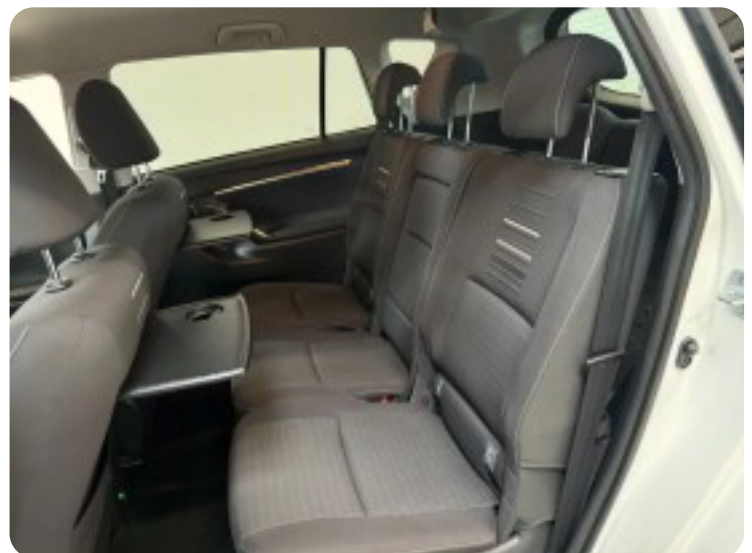

Toyota Verso

D-4D T2 Premium 7prs

Solgt

Billeder (16)

Se flere billeder på: autohusetpetersen.dk/biler/toyota-verso-d-4d-t2-premium-7prs-29erofuapru

Udstyrsliste (37)

A

ABS bremses Aircondition Alufælge Anhængertræk Antispin Armlæn