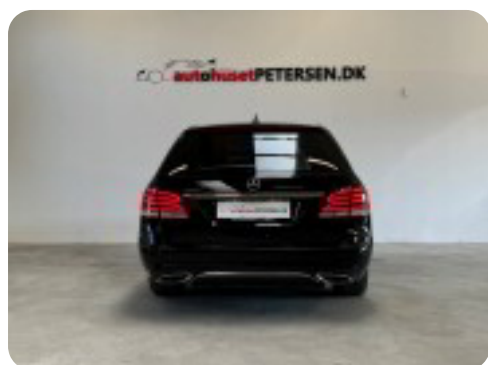

Mercedes E220

CDi Avantgarde stc. aut.

Solgt

Billeder (16)

Se flere billeder på: autohusetpetersen.dk/biler/mercedes-e220-cdi-avantgarde-stc-aut-zsypxtnx6gp

Udstyrsliste (47)

A

ABS bremses Adaptiv fartpilot Aircondition Alufælge Antispin Armlæn