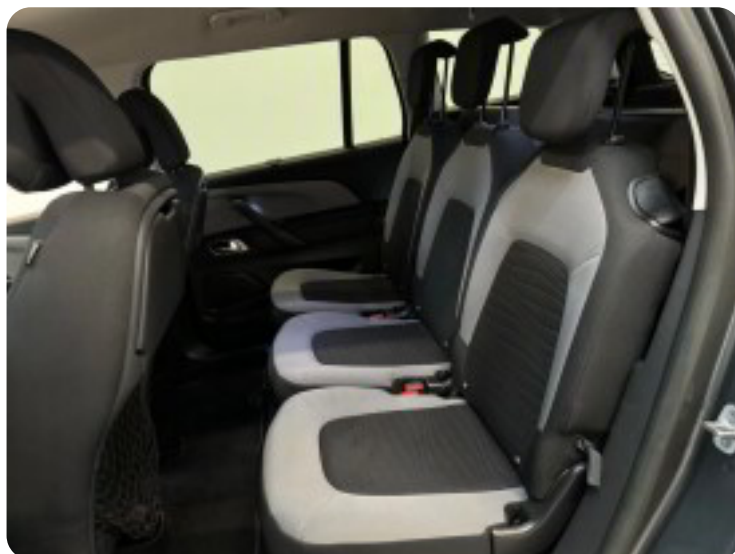

Billeder (14)

Se flere billeder på: autohusetpetersen.dk/biler/citroen-grand-c4-picasso-e-hdi-150-intensive-aut-7prs-obh7bi6neuh